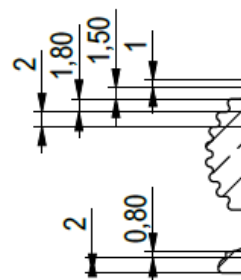

REMY GARNIER

DEPUIS 1832

BTP 4046

BOUTON DE PLACARD / CABINET KNOBS : BTP 4046

COL

COUPE A-A

Référence : BTP 4046
 Dimensions : 20 / 25 / 30 / 35
 Matière / Material : bronze
 Décors / Finish (picture) : nickel satiné
 24 finitions disponibles / 24 finishes available