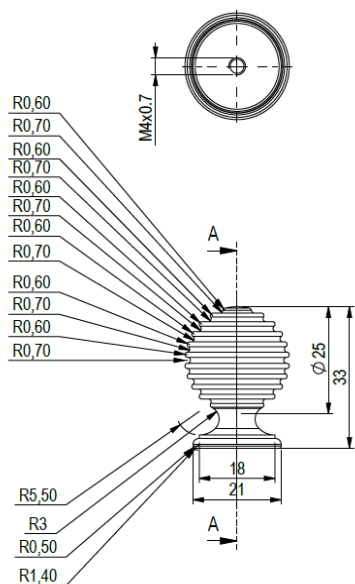

REMY GARNIER

DEPUIS 1832

BTP 4046

BOUTON DE PLACARD / CABINET KNOBS : BTP 4046

COL

COUPE A-A

Référence : BTP 4046
 Dimensions : 20 / 25 / 30 / 35
 Matière / Material : bronze
 Décors / Finish (picture) : nickel satiné
 24 finitions disponibles / 24 finishes available