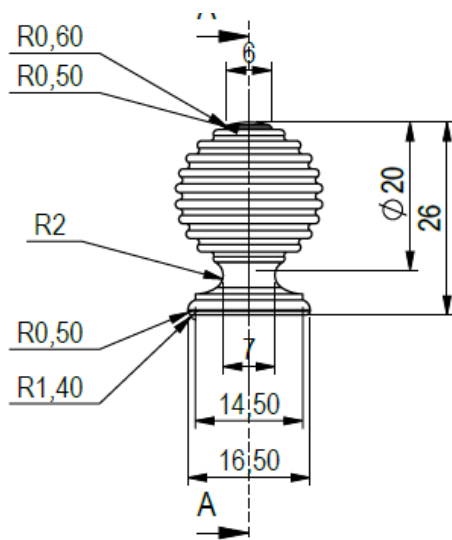

REMY GARNIER

DEPUIS 1832

BTP 4046

BOUTON DE PLACARD / CABINET KNOBS : BTP 4046

COL

COUPE A-A

Référence : BTP 4046
 Dimensions : 20 / 25 / 30 / 35
 Matière / Material : bronze
 Décors / Finish (picture) : nickel satiné
 24 finitions disponibles / 24 finishes available