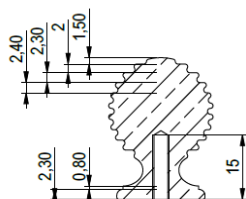

REMY GARNIER

DEPUIS 1832

BTP 4046

BOUTON DE PLACARD / CABINET KNOBS : BTP 4046

COL

COUPE A-A

Référence : BTP 4046
 Dimensions : 20 / 25 / 30 / 35
 Matière / Material : bronze
 Décors / Finish (picture) : nickel satiné
 24 finitions disponibles / 24 finishes available