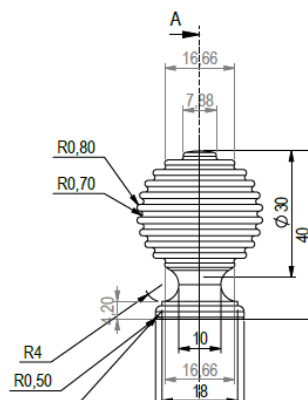

REMY GARNIER

DEPUIS 1832

BTP 4046

BOUTON DE PLACARD / CABINET KNOBS : BTP 4046

COL

COUPE A-A

Référence : BTP 4046
 Dimensions : 20 / 25 / 30 / 35
 Matière / Material : bronze
 Décors / Finish (picture) : nickel satiné
 24 finitions disponibles / 24 finishes available