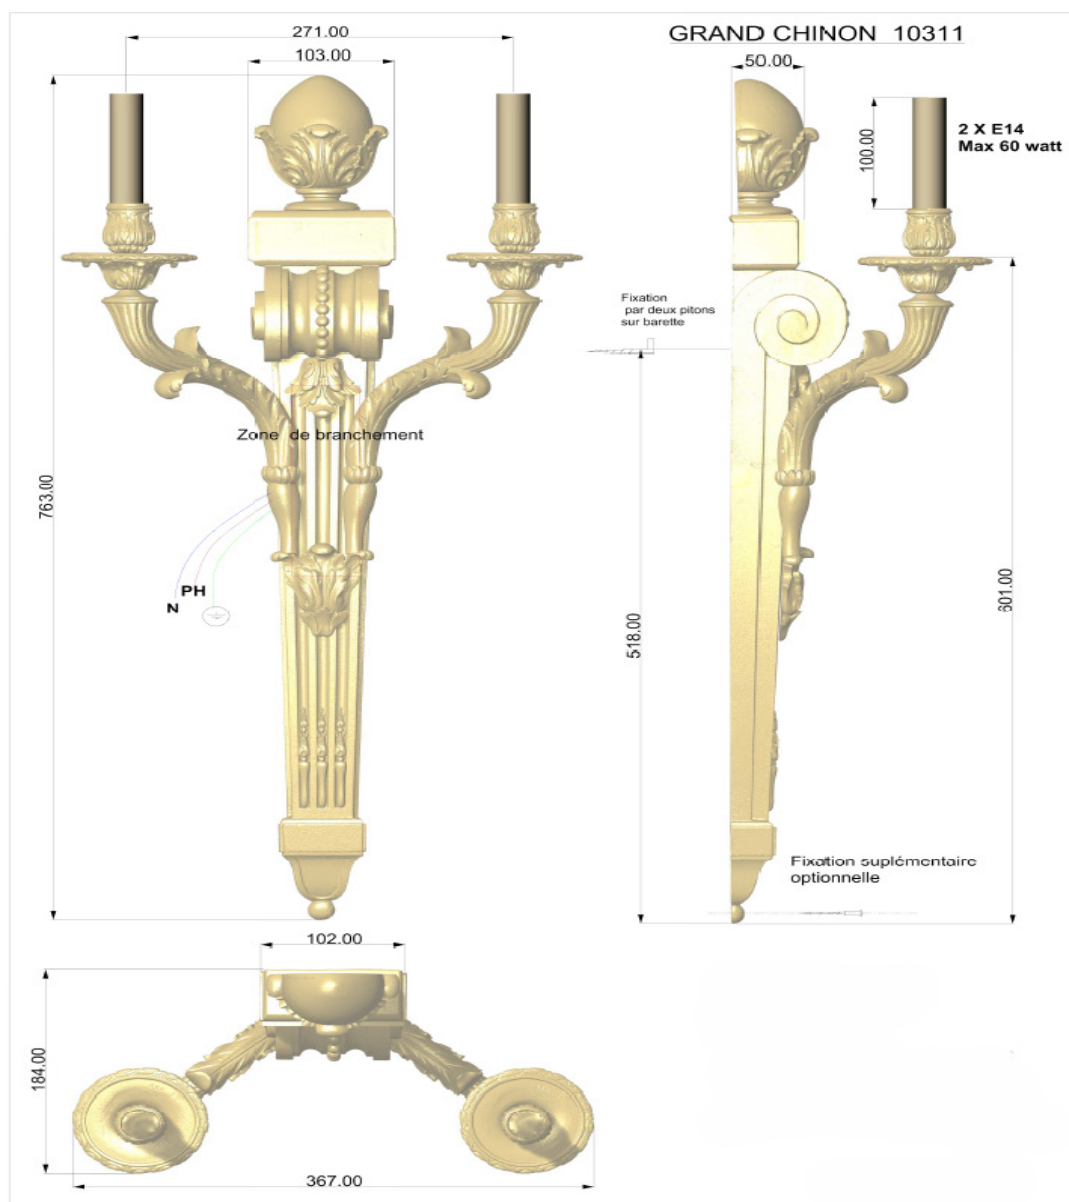

REMY GARNIER

DEPUIS 1832

GRAND CHINON 10310

APPLIQUE / SCONCE : 10310

Référence : 10310

Dimensions :

H : 75 cm / 30'

L / W : 37 cm / 14' 1/2

Matière / Material : bronze

Décors / Finish (picture) : ciselé / chiseled