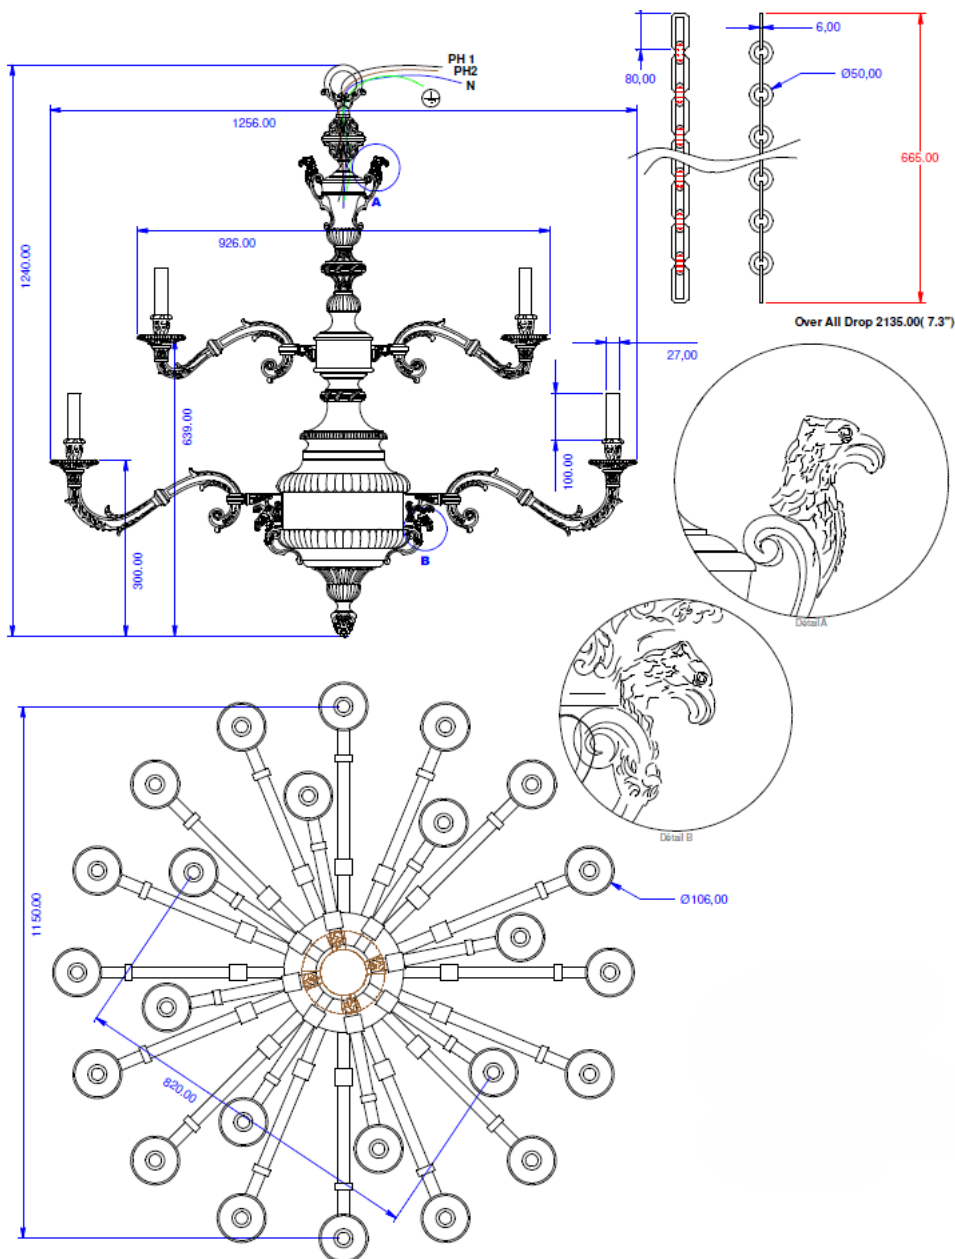

REMY GARNIER

DEPUIS 1832

# ANNE D'AUTRICHE 20091

LUSTRES / CHANDELIER : 20091

Référence : 20091

Dimensions :

Hauteur / Height : 125 cm / 49'' 1/2

Diamètre / Diameter : 120 cm / 47'' 1/2

Matière / Material : bronze

Décors / Finish (picture) : ciselé / chiseled