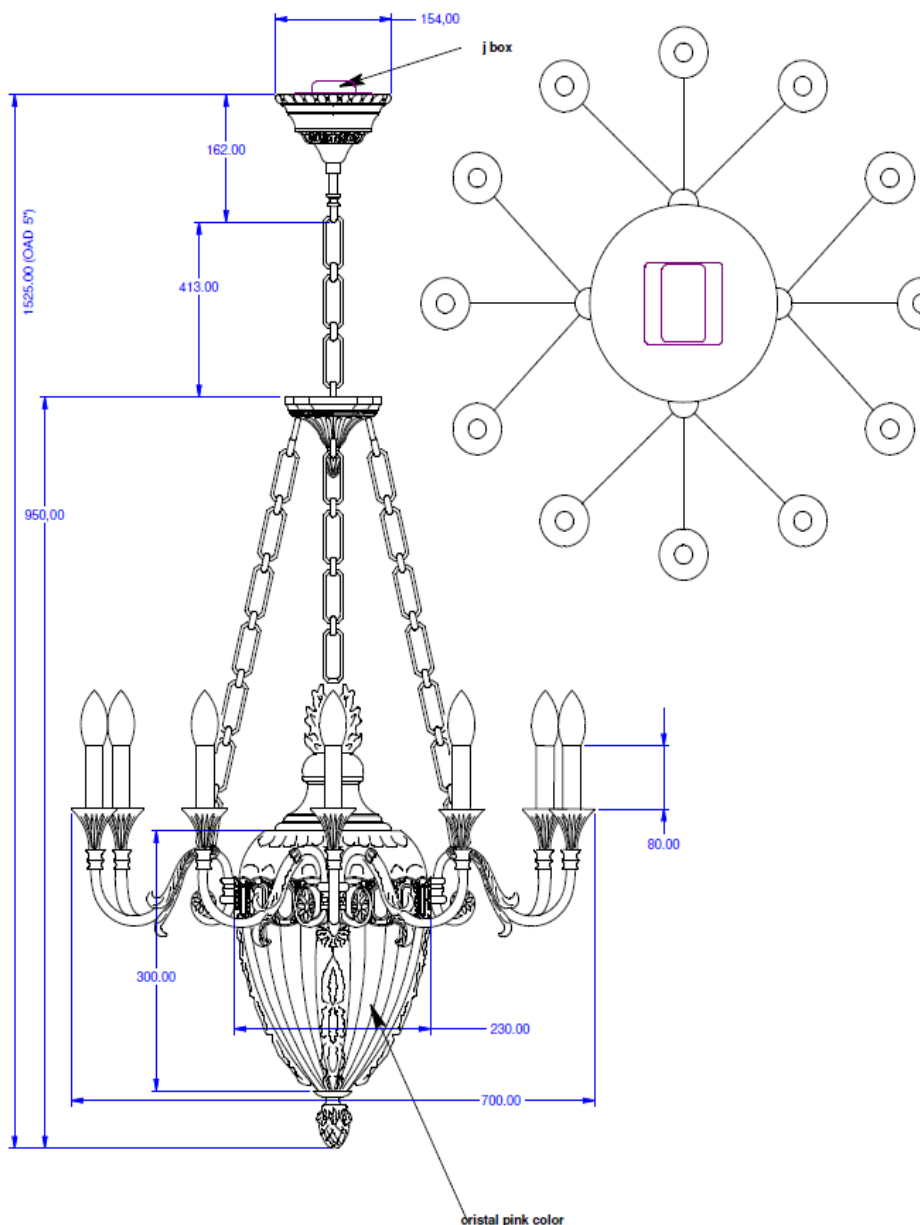

REMY GARNIER

DEPUIS 1832

FLACON 20110

LANTERNE / LANTERN : 20110

Référence : 20110

Dimensions :

H : 95 cm / 37'' 1/2

D : 70 cm / 27'' 1/2

Matière / Material : bronze

Décors / Finish (picture) : ciselé / chiseled