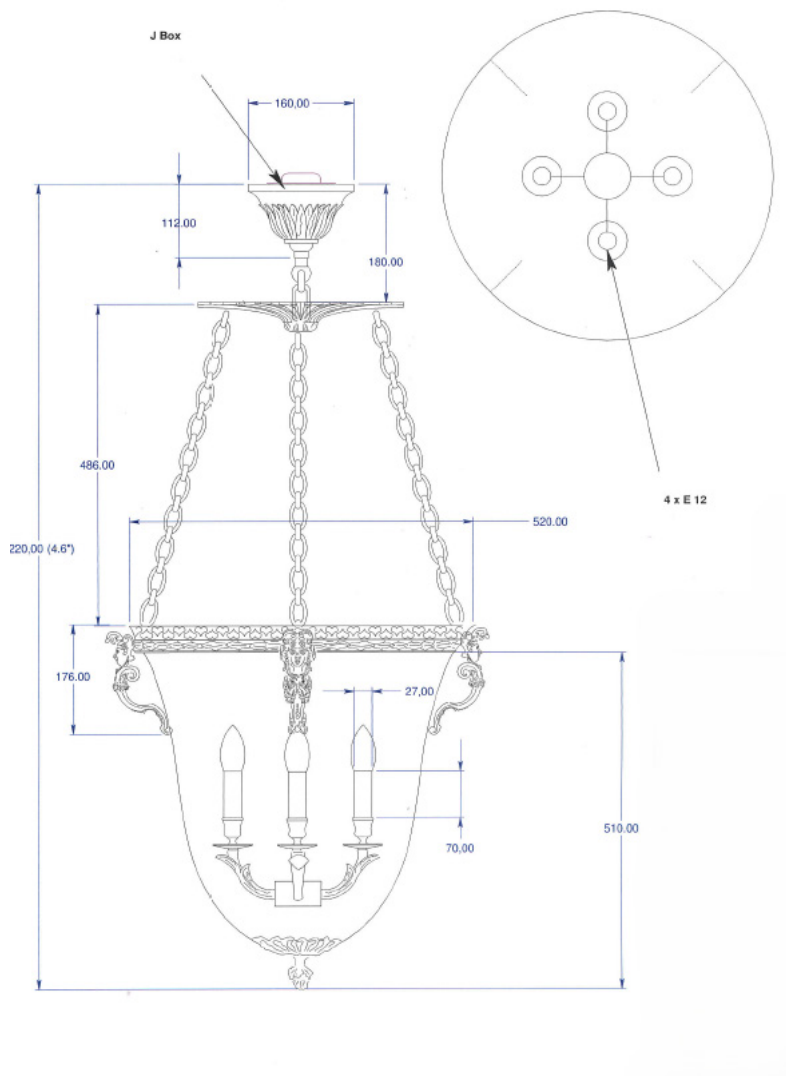

## 50120

LANTERNE / LANTERN : 50120

Référence : 50120

Dimensions :

H : 100 cm / 39'

D : 50 cm / 20'

Matière / Material : bronze

Décors / Finish (picture) : ciselé / chiseled