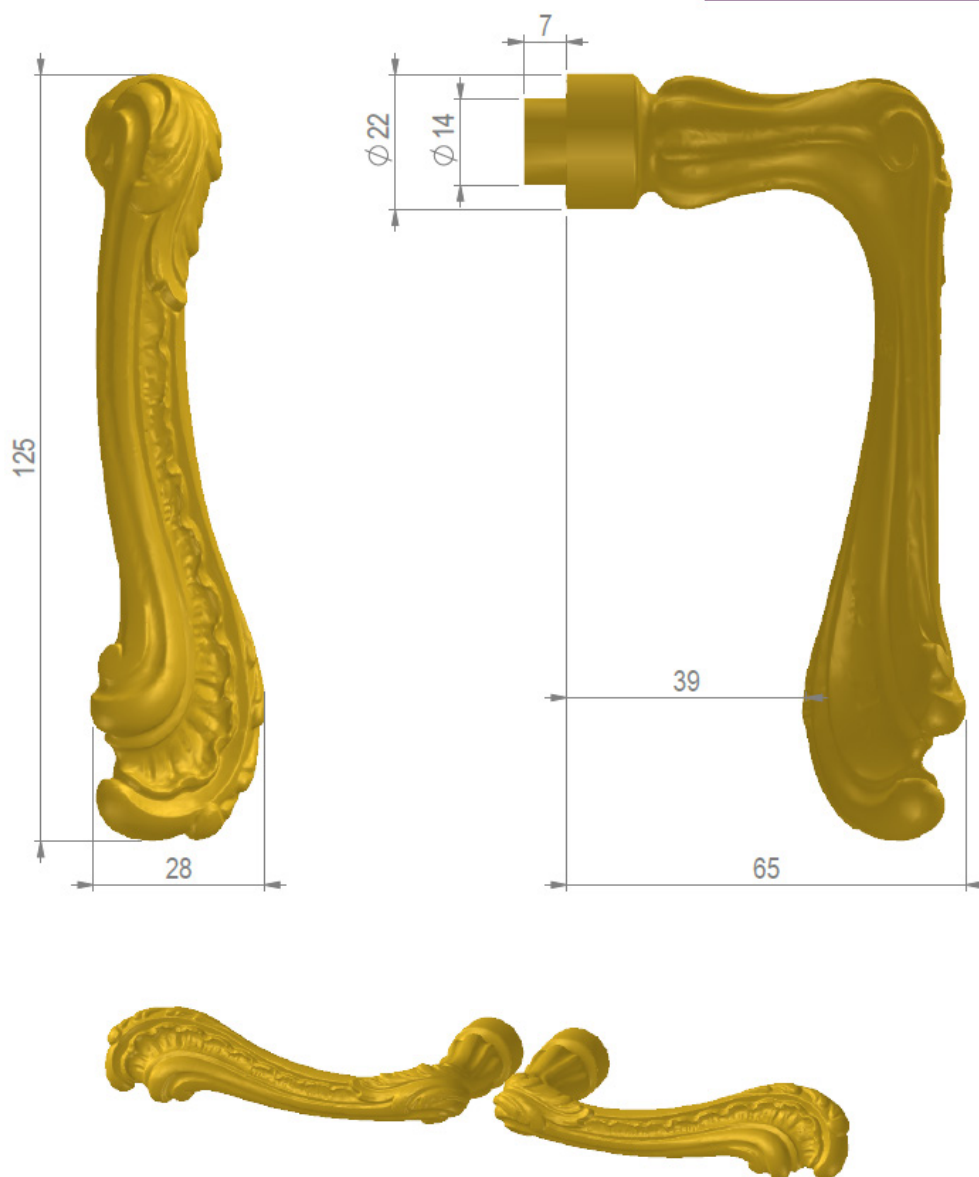

REMY GARNIER

DEPUIS 1832

BEQ 153 bis

BEQUILLE / DOOR LEVERS : BEQ 153 bis

Référence : BEQ 153 bis

Dimensions :

Longueur : 120 mm

Matière / Material : bronze

Décors / Finish (picture) : nickel satiné vieilli
 24 finitions disponibles / 24 finishes available