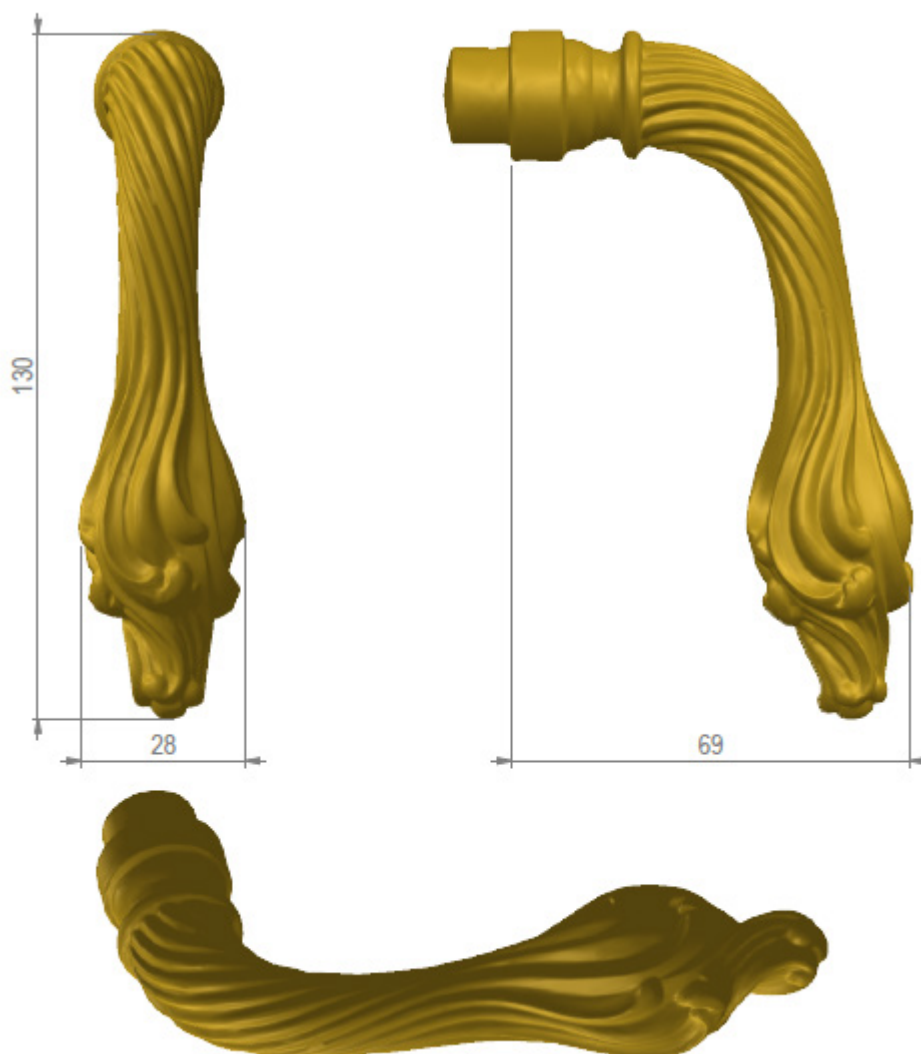

REMY GARNIER

DEPUIS 1832

BEQ 345

BEQUILLE / DOOR LEVERS : BEQ 345

Tolérance fonderie = ± 2 mm

Référence : BEQ 345

Dimensions : 130 mm

Matière / Material : bronze

Décors / Finish (picture) : dorure n°20

24 finitions disponibles / 24 finishes available

6, 7 or 8 square on customer demand