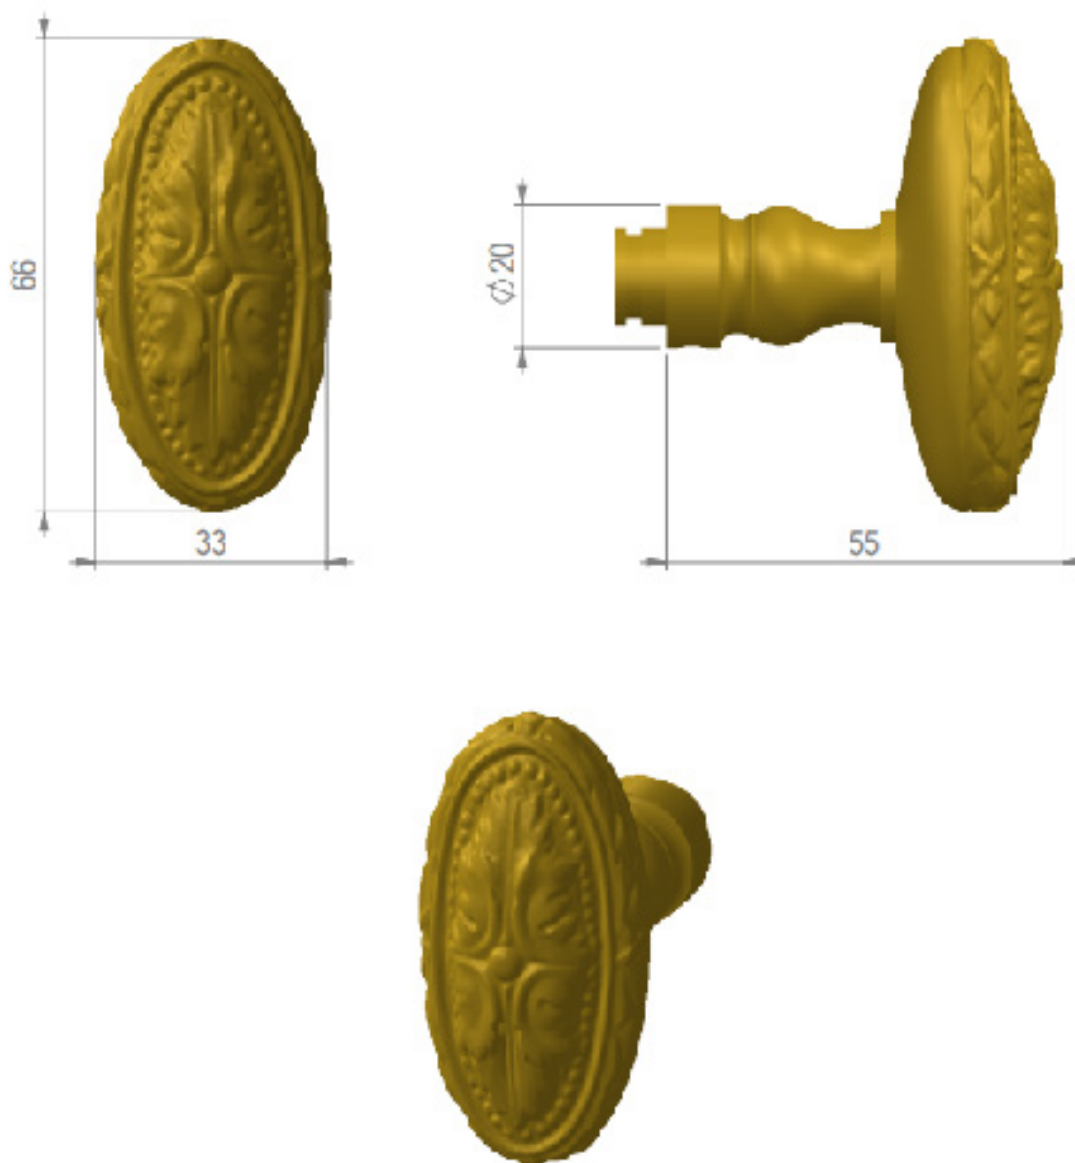

REMY GARNIER

DEPUIS 1832

BTN 224 Bis

BOUTON DE PORTE / DOOR KNOBS : BTN 224 Bis

Référence : BTN 224 Bis

Dimensions : 66 x 33 mm

Matière / Material : bronze

Décors / Finish (picture) : dorure n°20

24 finitions disponibles / 24 finishes available

Product notes : Louis XVI style