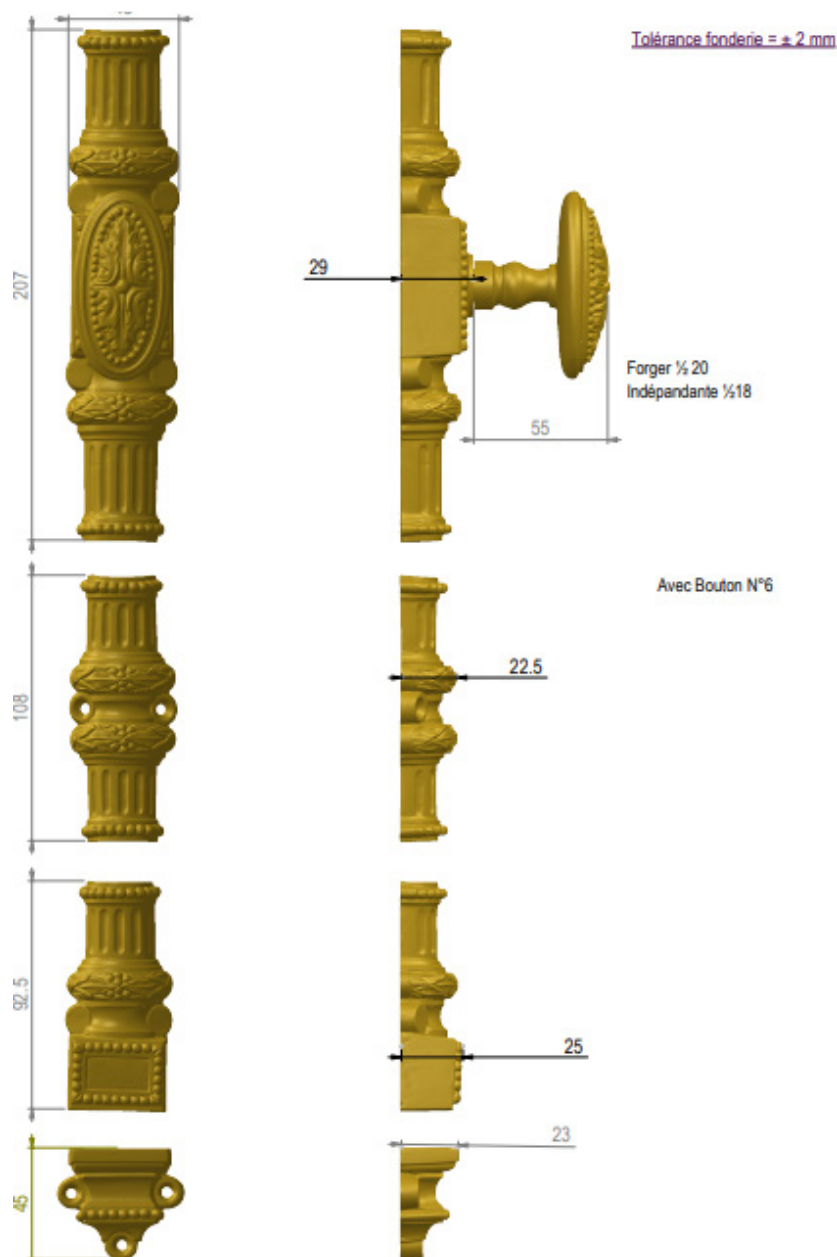

REMY GARNIER

DEPUIS 1832

CRE 6

CREMONE / CREMONE BOLTS : CRE 6

Référence : CRE 6

Dimensions :

Boitier /Case : 205 X 45

Conduit / Guide : 108 X 45

chapiteau / Keeper : 92.5 X 45

Gâche / Strike : 45 X 45

Matière / Material : bronze

Décors / Finish (picture) : dorure n°20

24 finitions disponibles / 24 finishes available