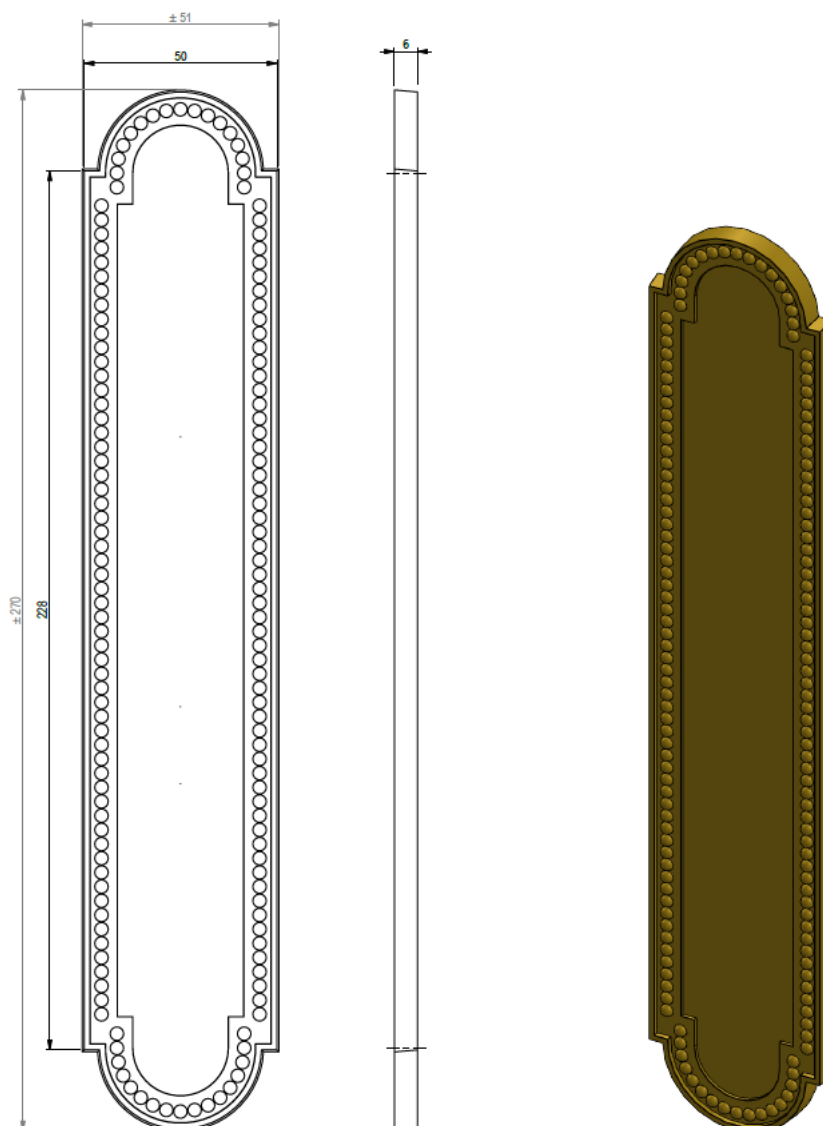

REMY GARNIER

DEPUIS 1832

PLA 106

PLAQUE / PLATE : PLA 106

Référence : PLA 106

Dimensions : 270X50 mm

Matière / Material : bronze

Décors / Finish (picture) : dorure

24 finitions disponibles / 24 finishes available