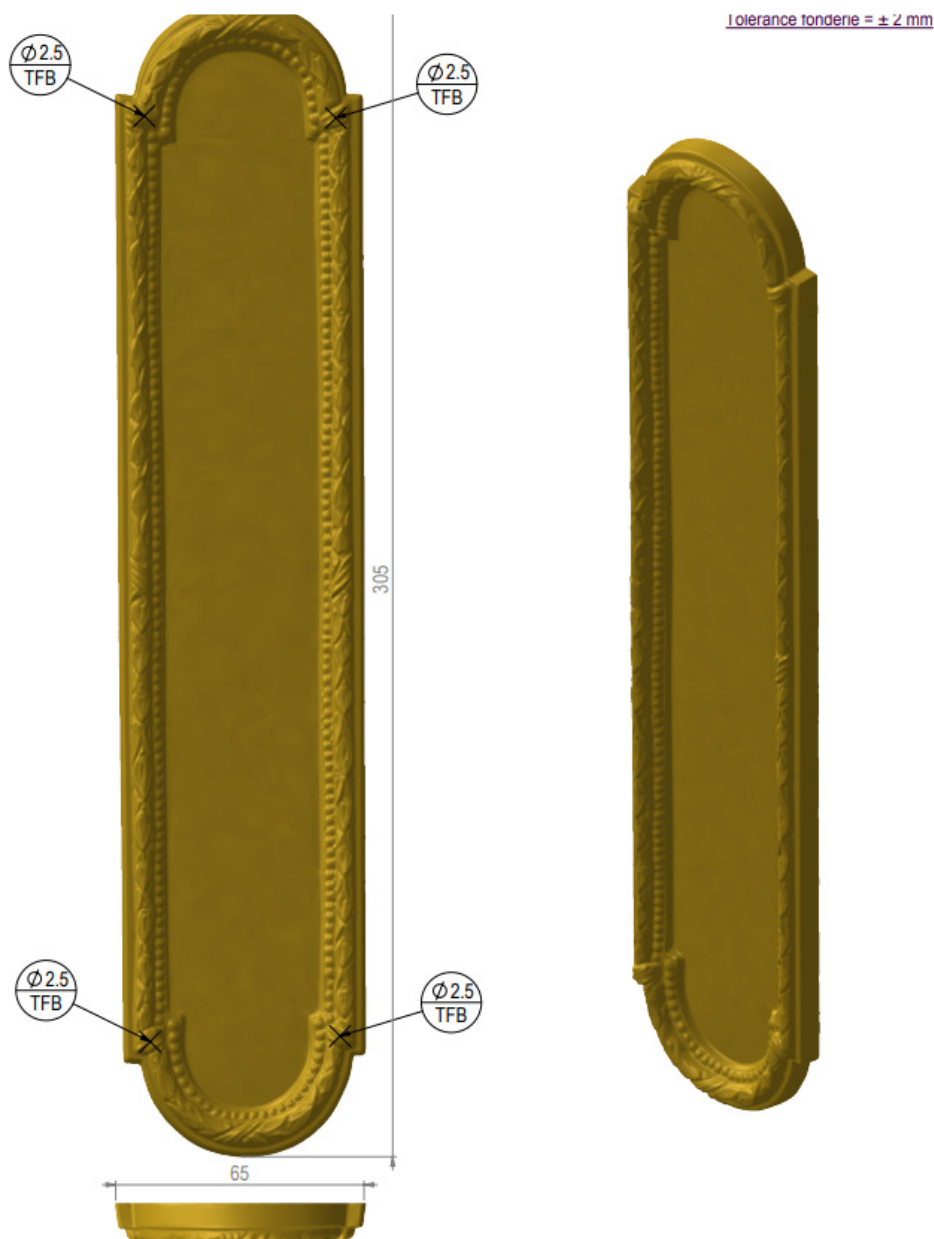

REMY GARNIER

DEPUIS 1832

PLA 126 Bis

PLAQUE / PLATE : PLA 126 Bis

Référence : PLA 126 Bis
 Dimensions : 305 x 65 mm
 Disponible en plusieurs longueurs / available on several lengths :
 300, 350, 400, 495 mm
 plusieurs largeurs / several widths :
 50, 55, 60, 66, 70 mm
 Matière / Material : laiton / brass
 Décors / Finish (picture) : Dorure n°20
 22 finitions disponibles / 22 finishes available