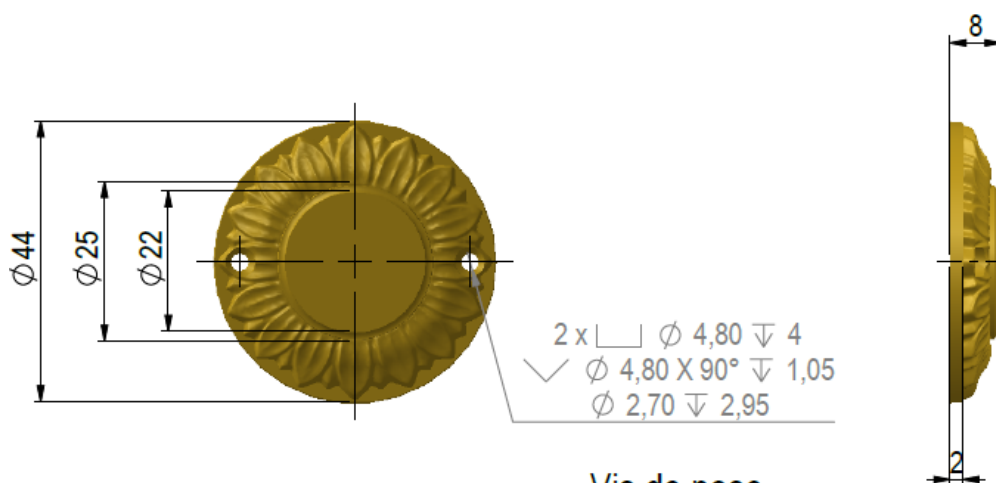

REMY GARNIER

DEPUIS 1832

**ROS 137**

ROSETTE / ROSES : ROS 137

Vis de pose  
 $\phi 2.5-16\text{mm}$

BFBK02.516mm

Référence : ROS 137

Dimensions : Diamètre 44 mm

Existe aussi en diamètre 42 mm

Matière / Material : bronze

Décors / Finish (picture) : dorure n°20

24 finitions disponibles / 24 finishes available