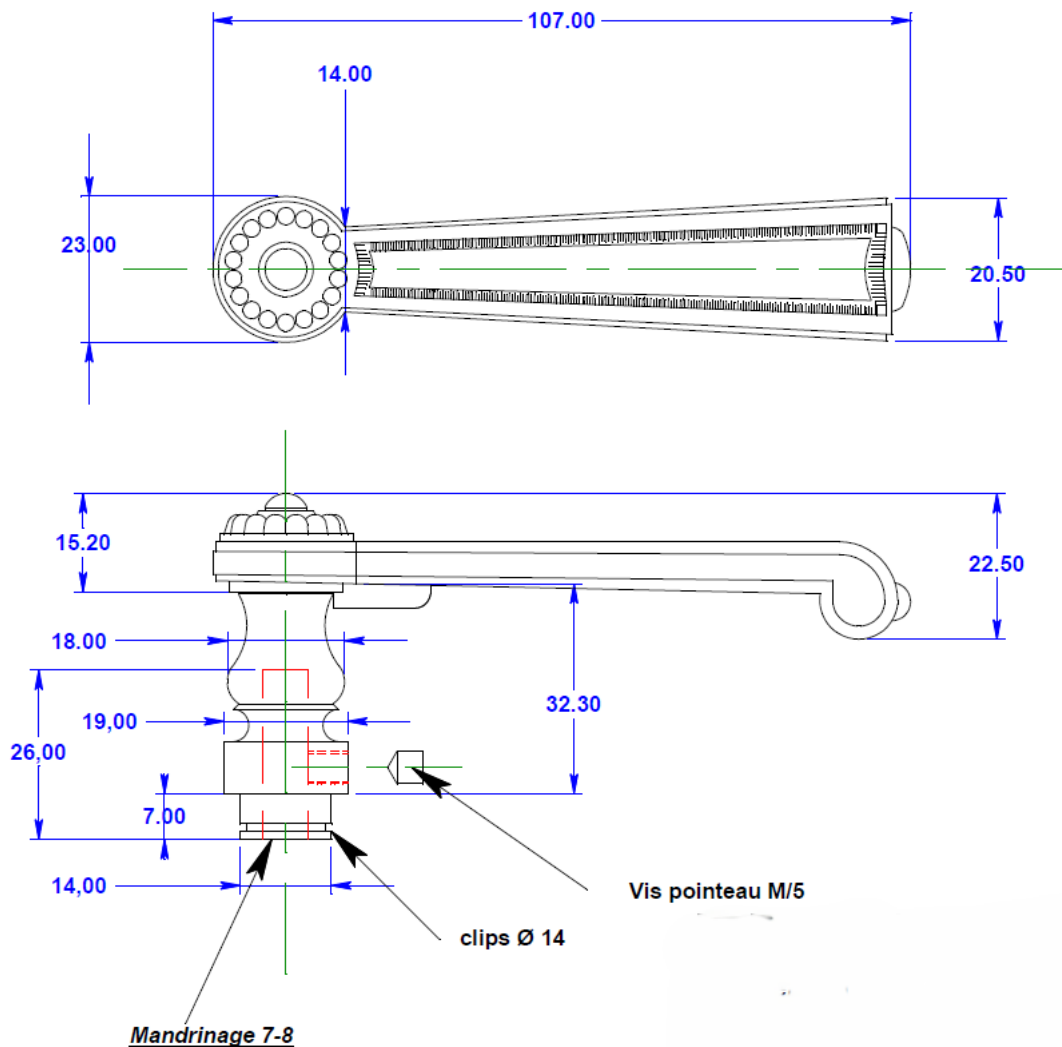

REMY GARNIER

DEPUIS 1832

BEQ 100P

BEQUILLE / DOOR LEVERS : BEQ 100P

Référence : BEQ 100P

Dimensions : longueur 110 mm

Matière / Material : bronze

Décors / Finish (picture) : poli verni