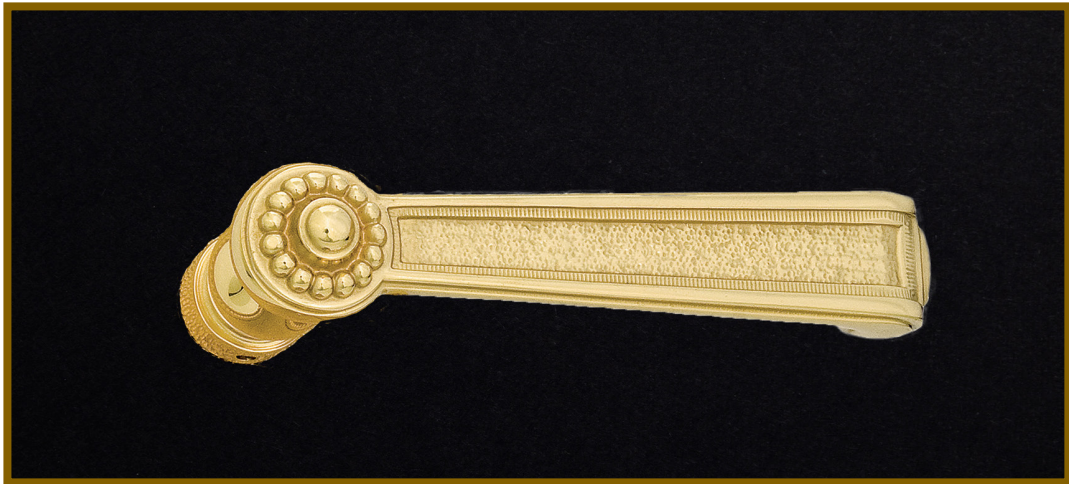

REMY GARNIER

DEPUIS 1832

BEQ 100P

BEQUILLE / DOOR LEVERS : BEQ 100P

Référence : BEQ 100P

Dimensions : longueur 110 mm

Matière / Material : bronze

Décors / Finish (picture) : poli verni