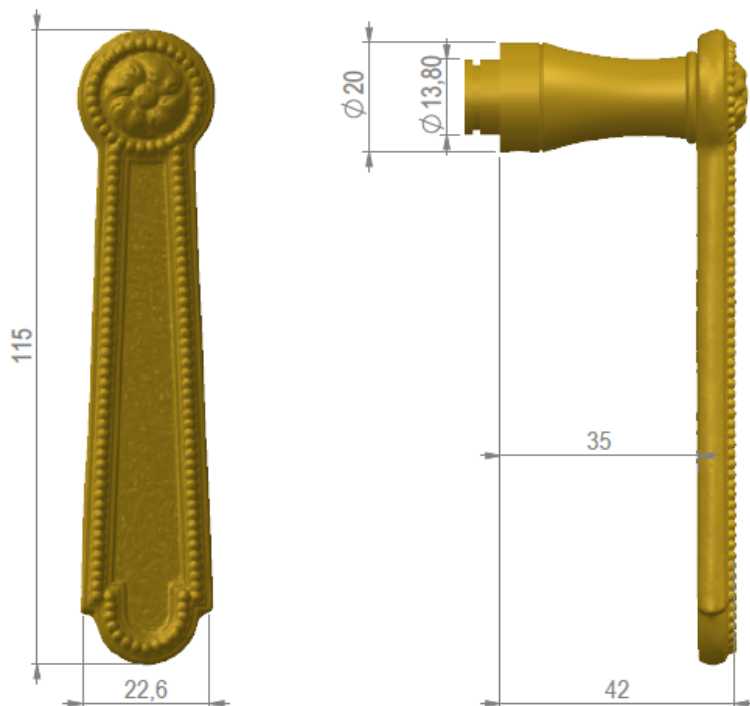

REMY GARNIER

DEPUIS 1832

BEQ 1432

BEQUILLE / DOOR LEVERS : BEQ 1432

ITEM NO.	PART NUMBER	DESCRIPTION	QTY.
1	Pied CDB -EP	carrer de 6/78	
2	BEQ 1432 115mm	BEQ 1432 115mm	1

Référence : BEQ 1432

Dimensions : Longueur : 115 mm

Matière / Material : bronze

Décors / Finish (picture) : poli verni satiné
24 finitions disponibles / 24 finishes available