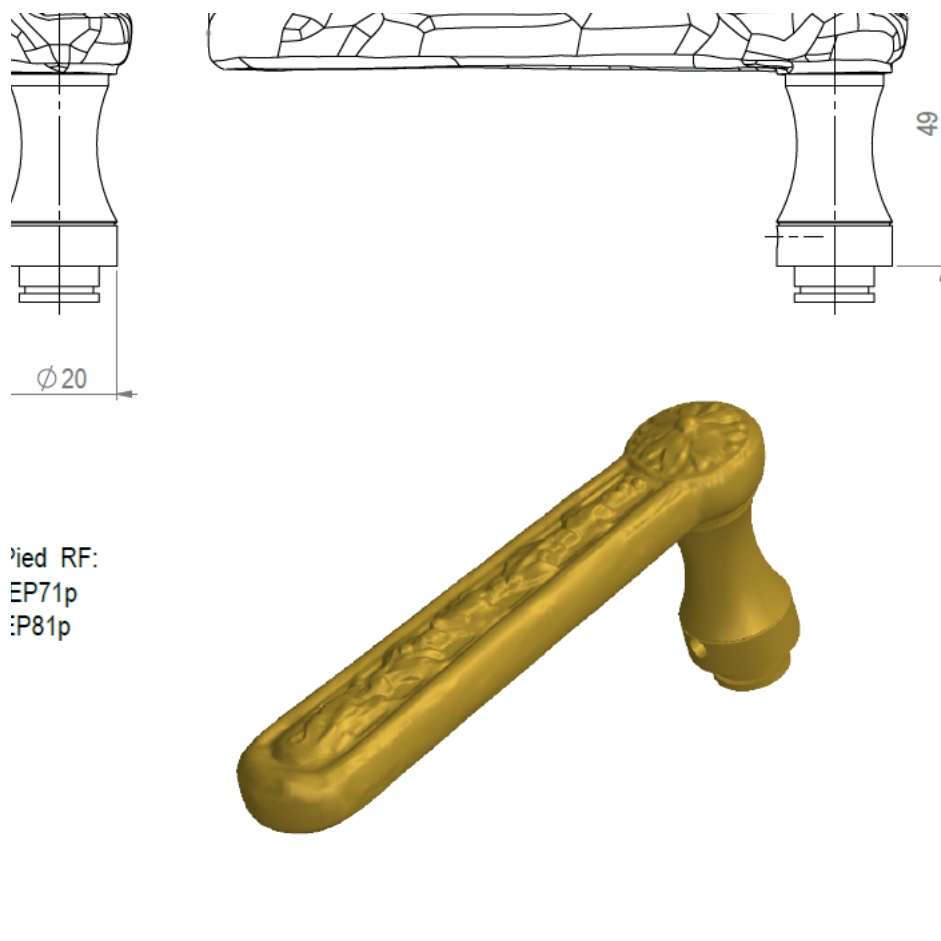

REMY GARNIER

DEPUIS 1832

BEQ 1534

FICHE TECHNIQUE
TECHNICAL DATA SHEET

BEQUILLE / DOOR LEVERS : BEQ 1534

Modèle RF:
EP71p
:P81p

Référence : BEQ 1534

Dimensions : longueur 120 mm