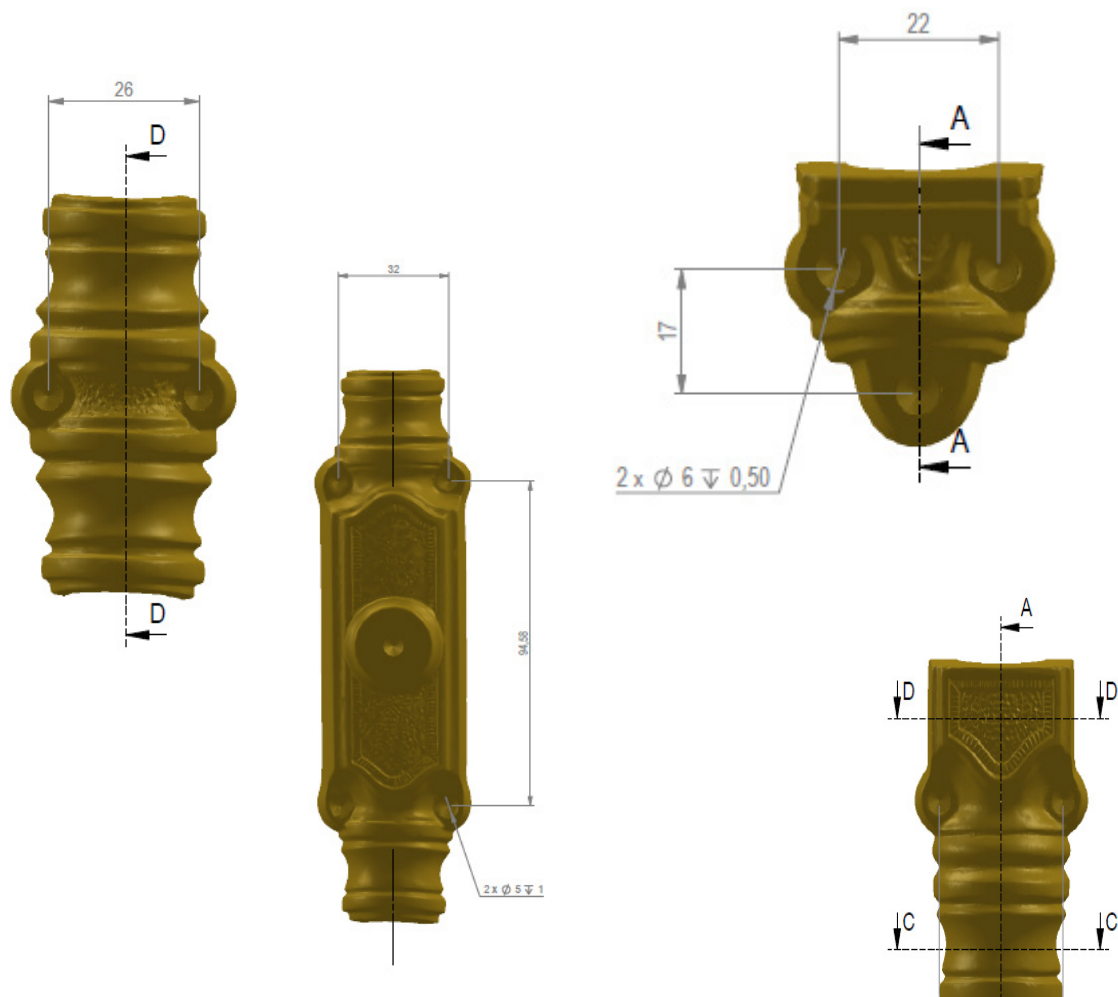

REMY GARNIER

DEPUIS 1832

CRE 2700

CREMONE / CREMONE BOLTS : CRE 2700

Référence : CRE3589

Dimensions:

Longueur : 94,58 mm

Largeur : 32 mm