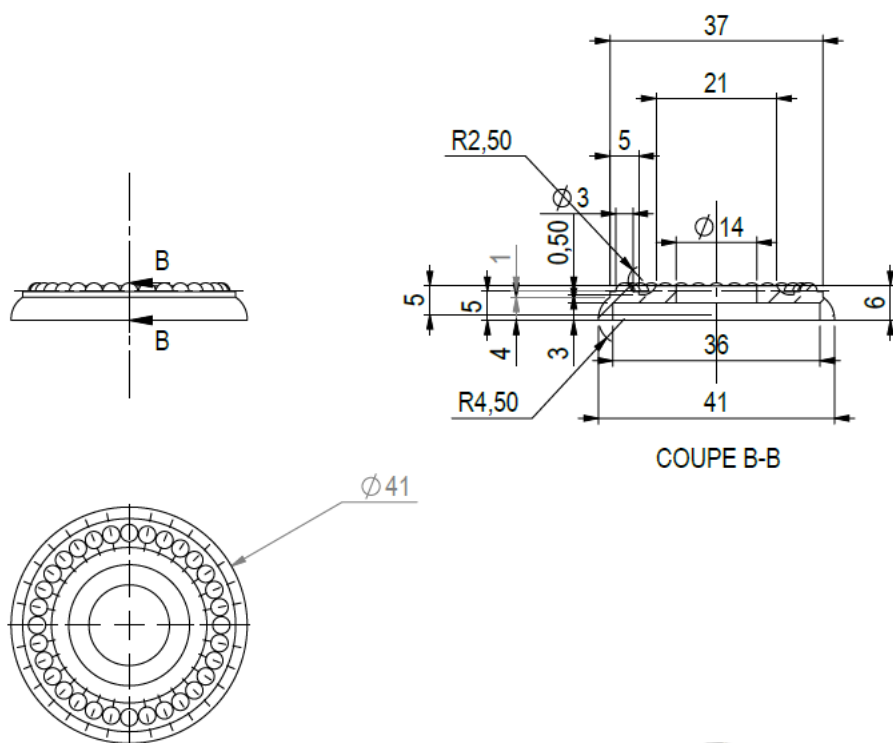

REMY GARNIER

DEPUIS 1832

ROS 106

FICHE TECHNIQUE
TECHNICAL DATA SHEET

ROSACE / ROSETTE : ROS 106

Référence : ROS 106

Dimensions : diamètre 40 mm

Matière / Material : bronze