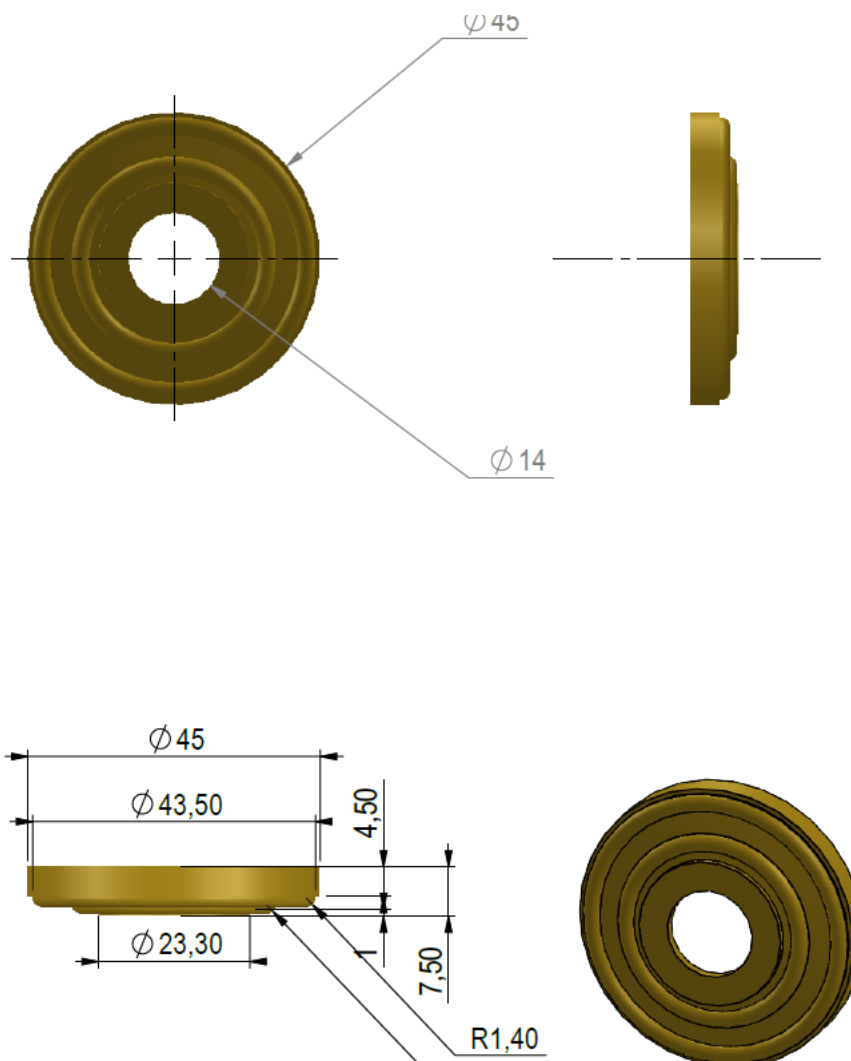

REMY GARNIER

DEPUIS 1832

ROS 350

FICHE TECHNIQUE
TECHNICAL DATA SHEET

ROSACE / ROSETTE : ROS 350

Référence : ROS 350

Dimensions : diamètre 45 mm

Matière / Material : bronze