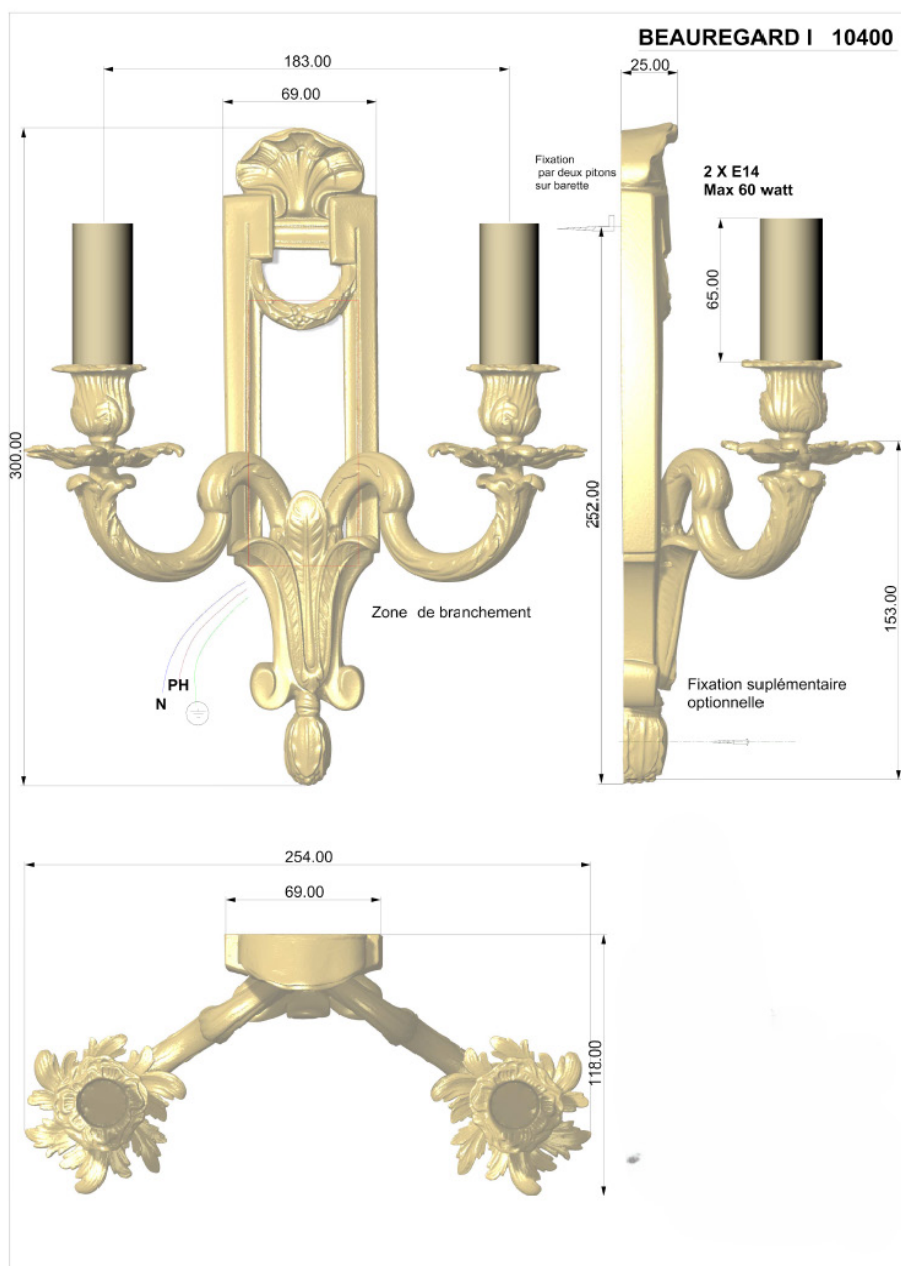

REMY GARNIER

DEPUIS 1832

BEAUREGARD 10010

APPLIQUE / LAMP : 10010

Référence : 10010
 Dimensions :
 Hauteur / Height : 53 cm / 21'
 Largeur / Width : 30 cm / 12'
 Matière / Material : bronze
 Décors / Finish (picture) : ciselé / chiseled