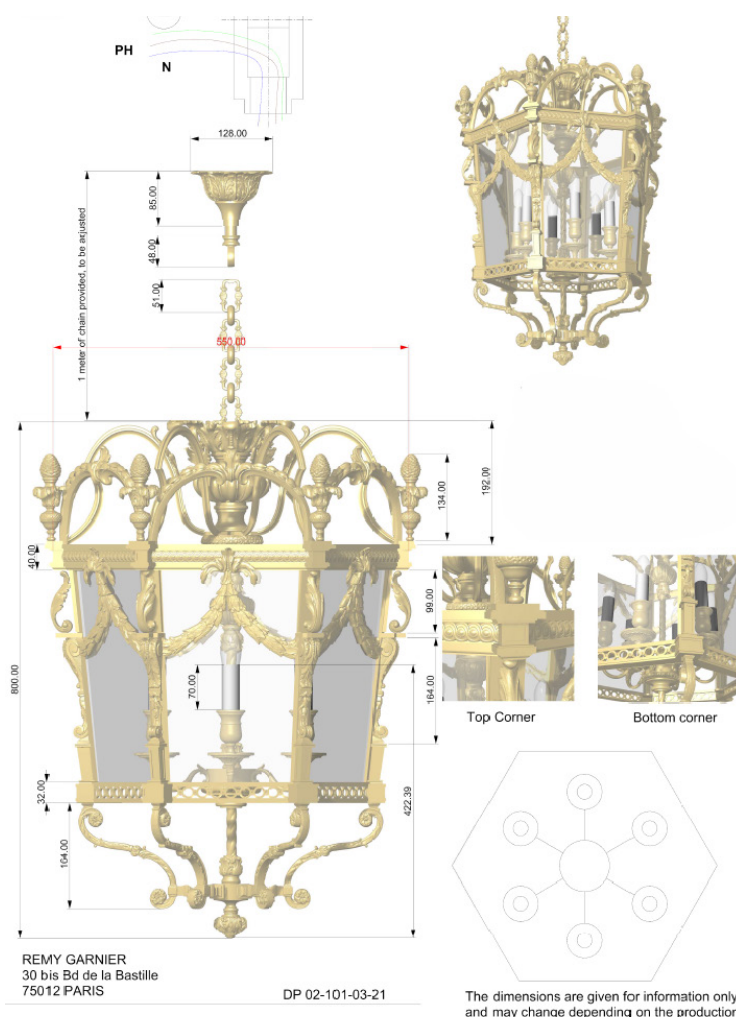

REMY GARNIER

DEPUIS 1832

DAPHNÉ

50069

LANTERN / LANTERNE : 50069

Référence : 50069

Dimensions :

Hauteur / Height : 80 cm / 31'

Diamètre / Diameter : 55 cm / 22'

Matière / Material : bronze

Décors / Finish (picture) : ciselé / chiseled