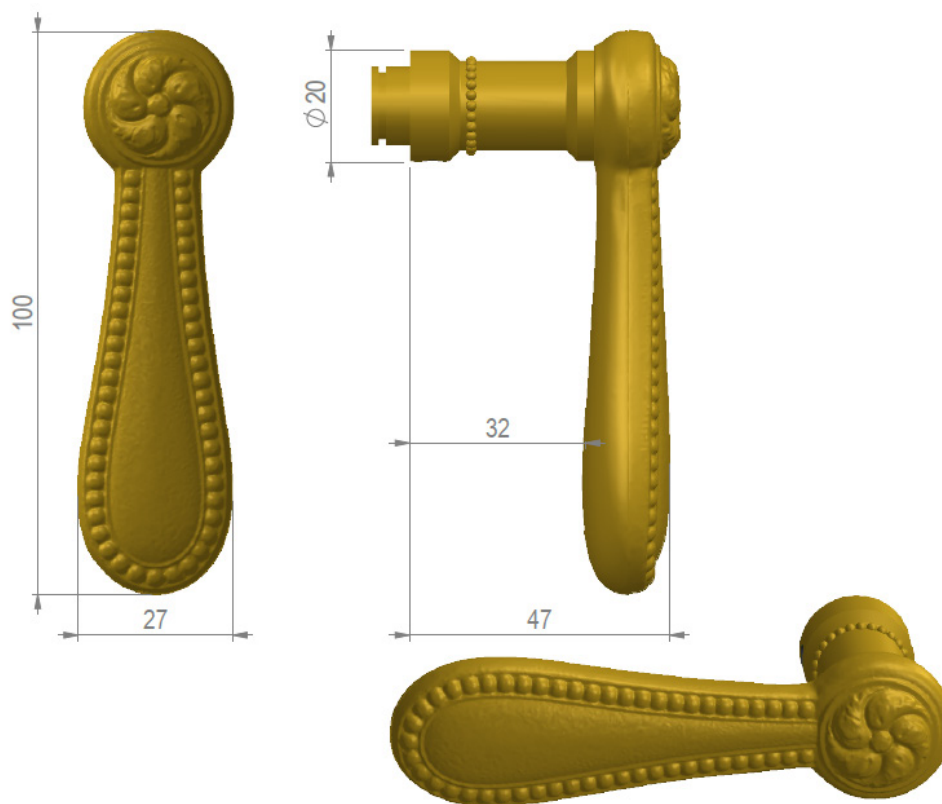

REMY GARNIER

DEPUIS 1832

BEQ 1131

BEQUILLE / DOOR LEVERS : BEQ 1131

Référence : BEQ 1131

Dimensions : Longueur : 100 mm

Matière / Material : bronze

Décors / Finish (picture) : poli verni satiné
 24 finitions disponibles / 24 finishes available