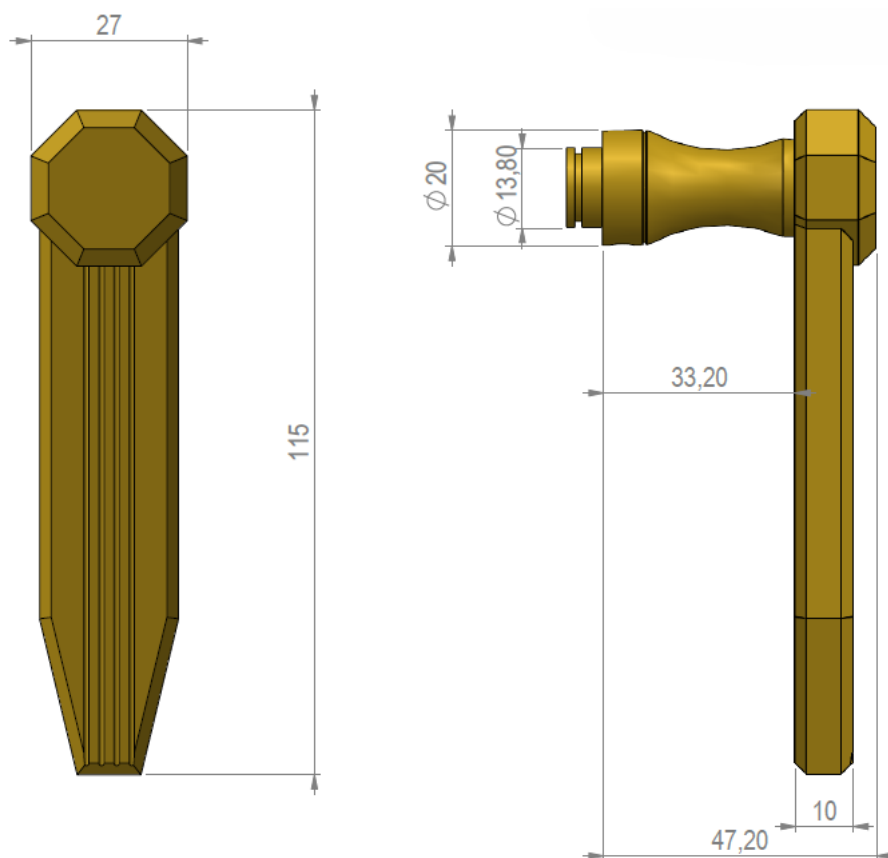

REMY GARNIER

DEPUIS 1832

BEQ 1444

BEQUILLE / DOOR LEVERS : BEQ 1444

Référence : BEQ 1444

Dimensions :

Longueur : 115 mm

Matière / Material : bronze