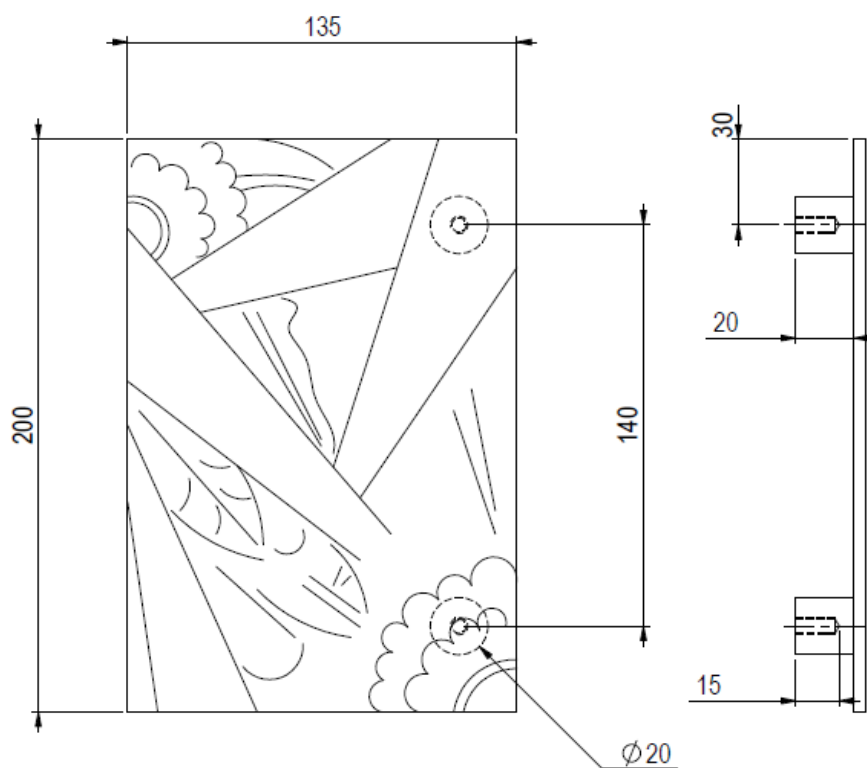

REMY GARNIER

DEPUIS 1832

PDT 3122

Référence : PDT 3122

Dimensions :

Existe en 80 X 45 / 140 X 75 et 200 x 130 mm

Epaisseur : 4 mm

Matière / Material : bronze