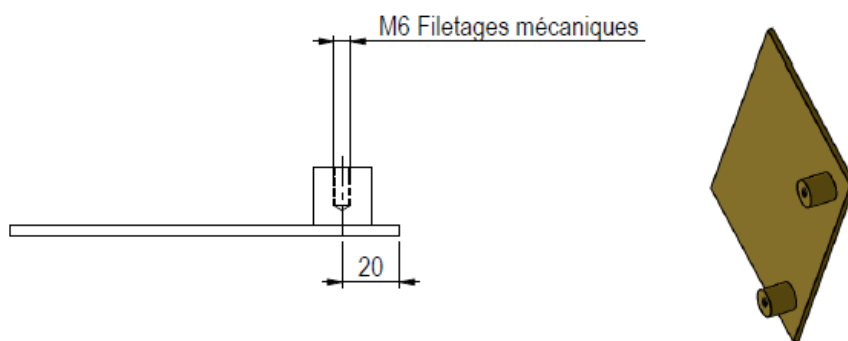

REMY GARNIER

DEPUIS 1832

PDT 3122

Référence : PDT 3122

Dimensions :

Existe en 80 X 45 / 140 X 75 et 200 x 130 mm

Epaisseur : 4 mm

Matière / Material : bronze