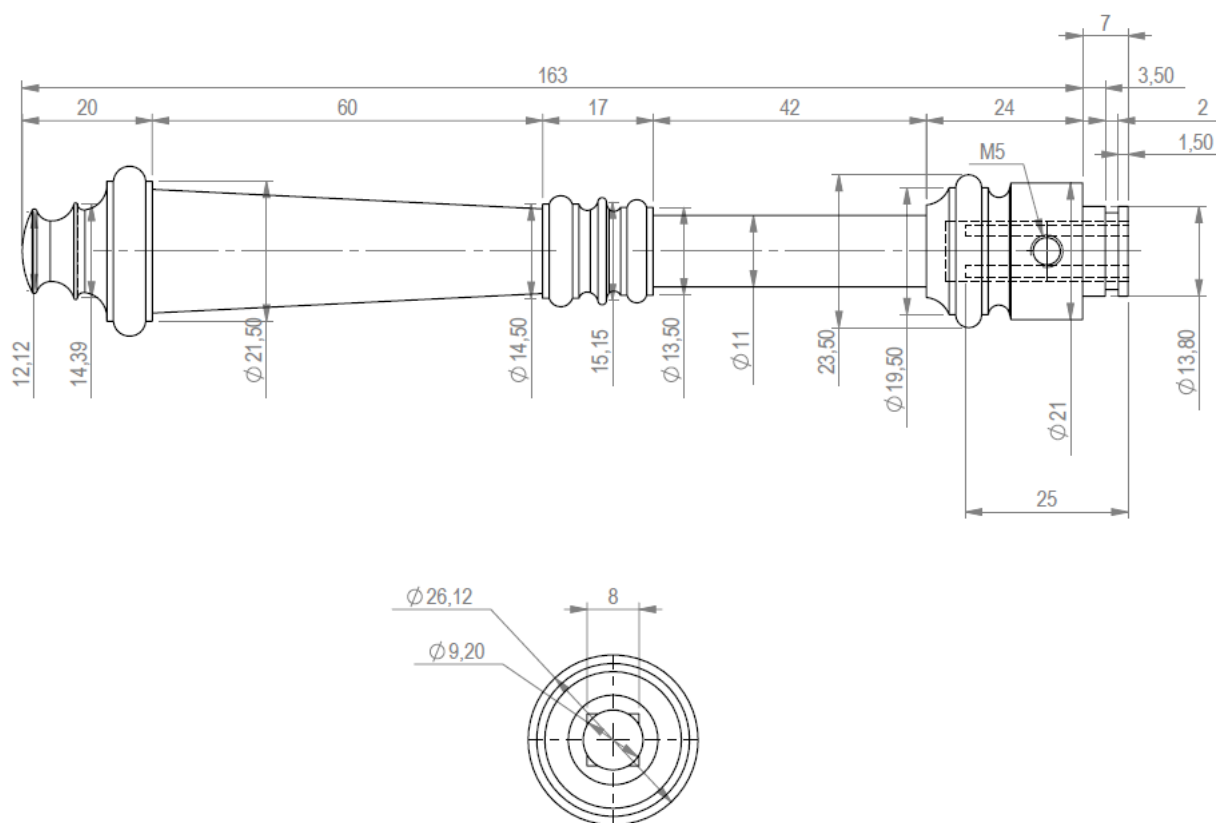

REMY GARNIER

DEPUIS 1832

BEQ 1075GM
170 mm

FICHE TECHNIQUE TECHNICAL DATA SHEET

BEQUILLE / DOOR LEVERS : BEQ 1075GM

Référence : BEQ 1075GM

Dimensions : longueur 170 mm
Existe en plusieurs longueurs

Matière / Material : bronze
Décors / Finish (picture) : poli verni
24 finitions disponibles / 24 finishes available