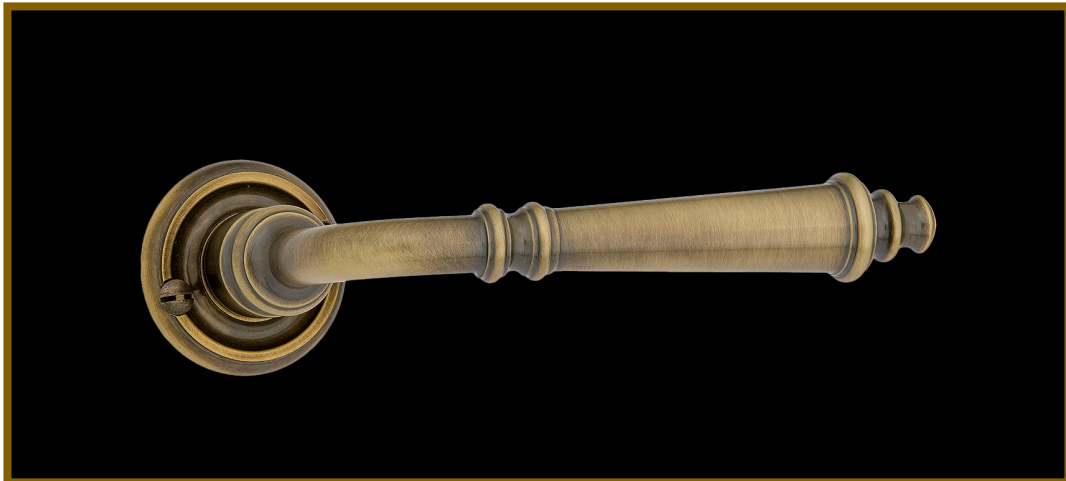

REMY GARNIER

DEPUIS 1832

BEQ 1075PM
157 mm

BEQUILLE / DOOR LEVERS : BEQ 1075PM

Référence : BEQ 1075GM

Dimensions : longueur 157 mm
Existe en plusieurs longueurs

Matière / Material : bronze
Décors / Finish (picture) : oxydé dégradé
24 finitions disponibles / 24 finishes available