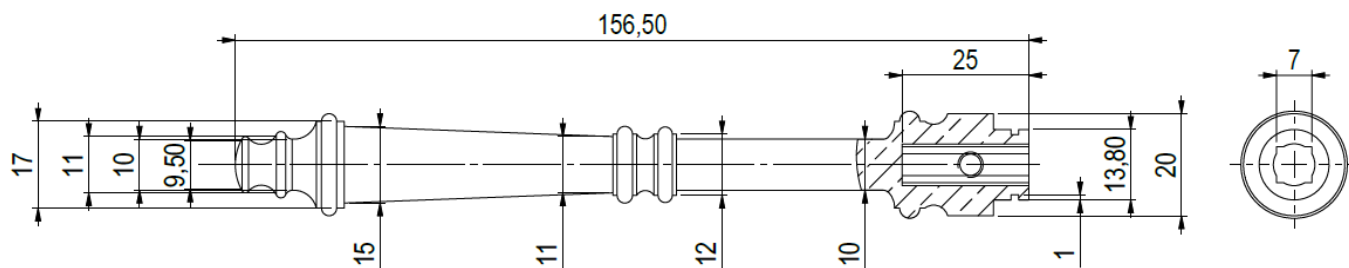

REMY GARNIER

DEPUIS 1832

BEQ 1075PM
157 mm

BEQUILLE / DOOR LEVERS : BEQ 1075PM

Référence : BEQ 1075GM

Dimensions : longueur 157 mm
Existe en plusieurs longueurs

Matière / Material : bronze
Décors / Finish (picture) : oxydé dégradé
24 finitions disponibles / 24 finishes available