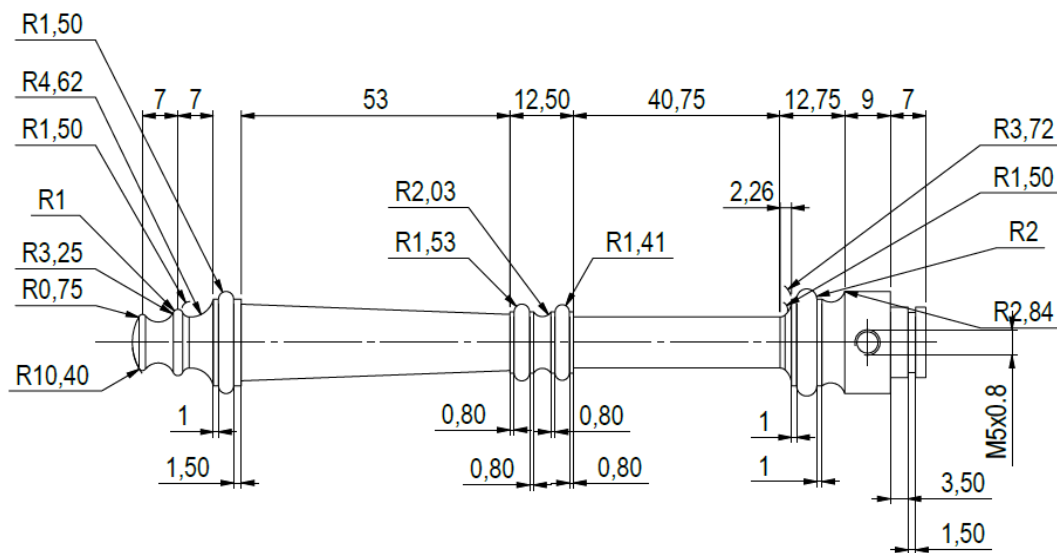

REMY GARNIER

DEPUIS 1832

BEQ 1075PM
157 mm

BEQUILLE / DOOR LEVERS : BEQ 1075PM

Référence : BEQ 1075GM

Dimensions : longueur 157 mm
Existe en plusieurs longueurs

Matière / Material : bronze
Décors / Finish (picture) : oxydé dégradé
24 finitions disponibles / 24 finishes available