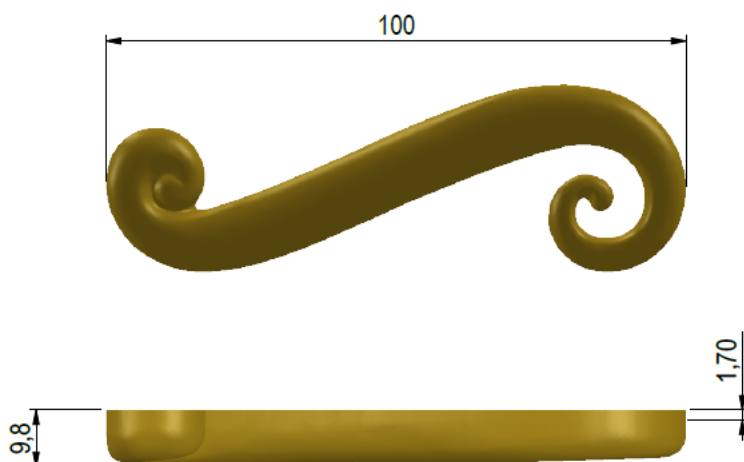

REMY GARNIER

DEPUIS 1832

BEQ 923

BEQUILLE / DOOR LEVERS : BEQ 923

Référence : BEQ 923

Dimensions :
 Longueur 100 mm
 Largeur : 36 mm

Matière / Material : bronze
 Décors / Finish (picture) : nickel satiné
 24 finitions disponibles / 24 finishes available