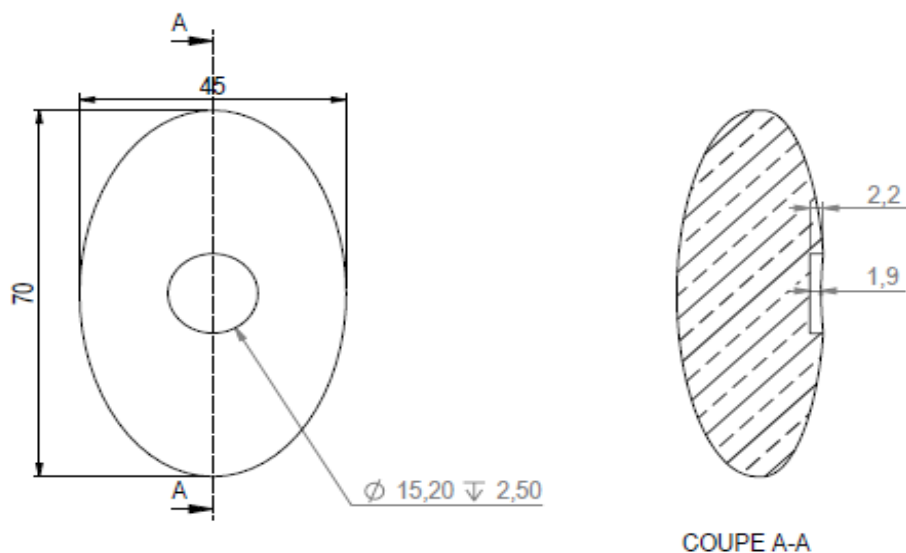

REMY GARNIER

DEPUIS 1832

BTN 954

BEQUILLE / DOOR KNOBS : BTN 954

Référence : BTN 954

Dimensions : 70X45 mm

Matière / Material : bronze

Décors / Finish (picture) : nickel satiné
 24 finitions disponibles / 24 finishes available