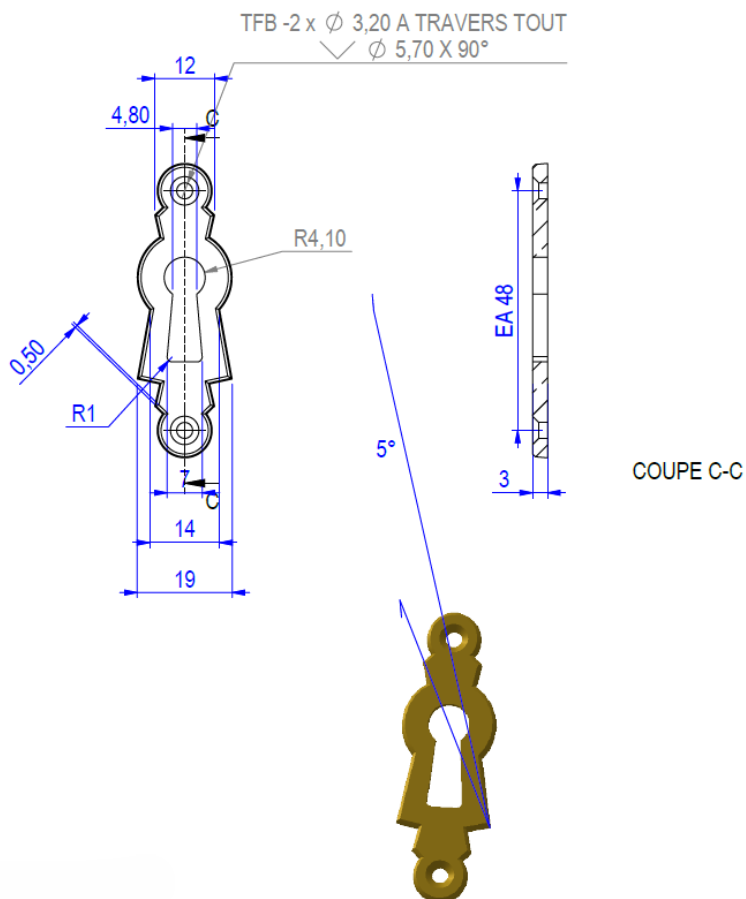

REMY GARNIER

DEPUIS 1832

ENT OREIL

ENTREE DE CLEF / KEY ENTRY : ENT OREIL

Référence : ENT OREIL

Dimensions :

Longueur : 50 mm

Largeur : 25 mm

Epaisseur : 2 mm

Matière / Material : bronze

Décors / Finish (picture) : oxydé clair

24 finitions disponibles / 24 finishes available