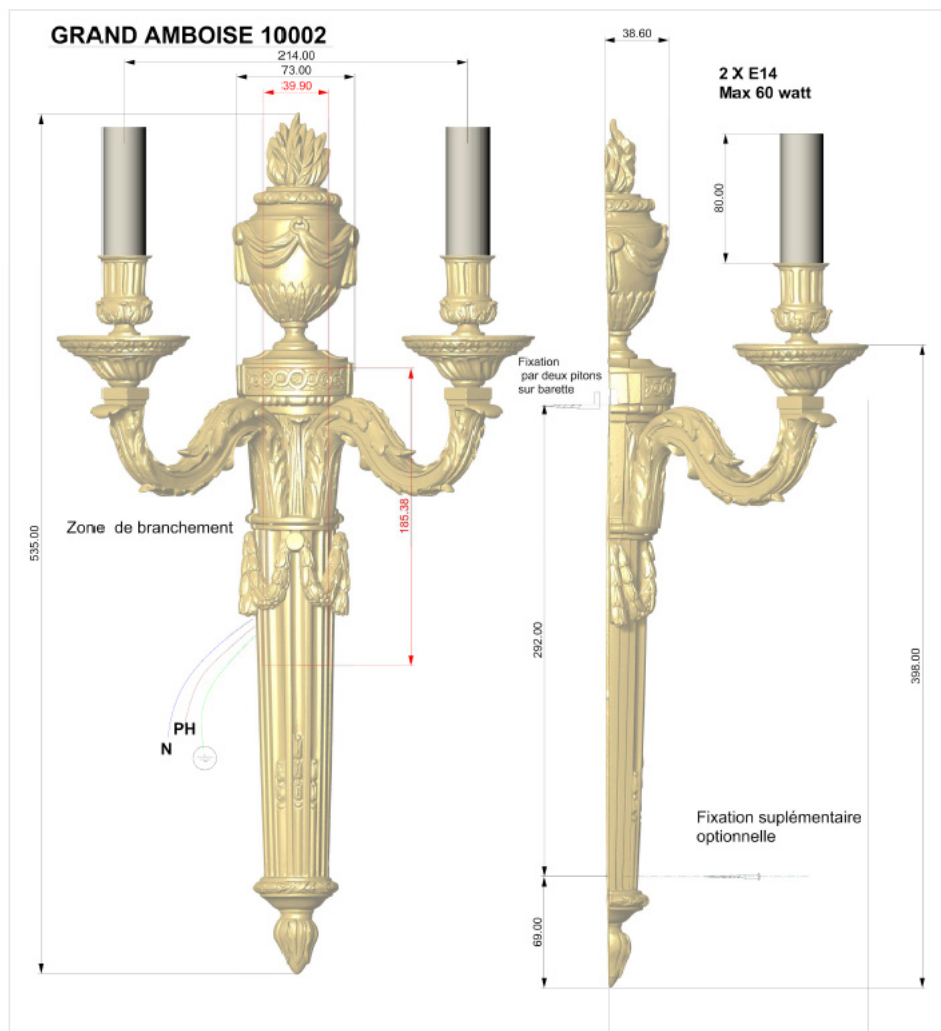

REMY GARNIER

DEPUIS 1832

**GRAND
AMBOISE
10002**

Référence : 10002

Dimensions :

Hauteur / Height : 530 mm / 21'

Largeur / Width : 280 mm / 11'

Matière / Material : bronze

Décors / Finish (picture) : ciselé / chiseled