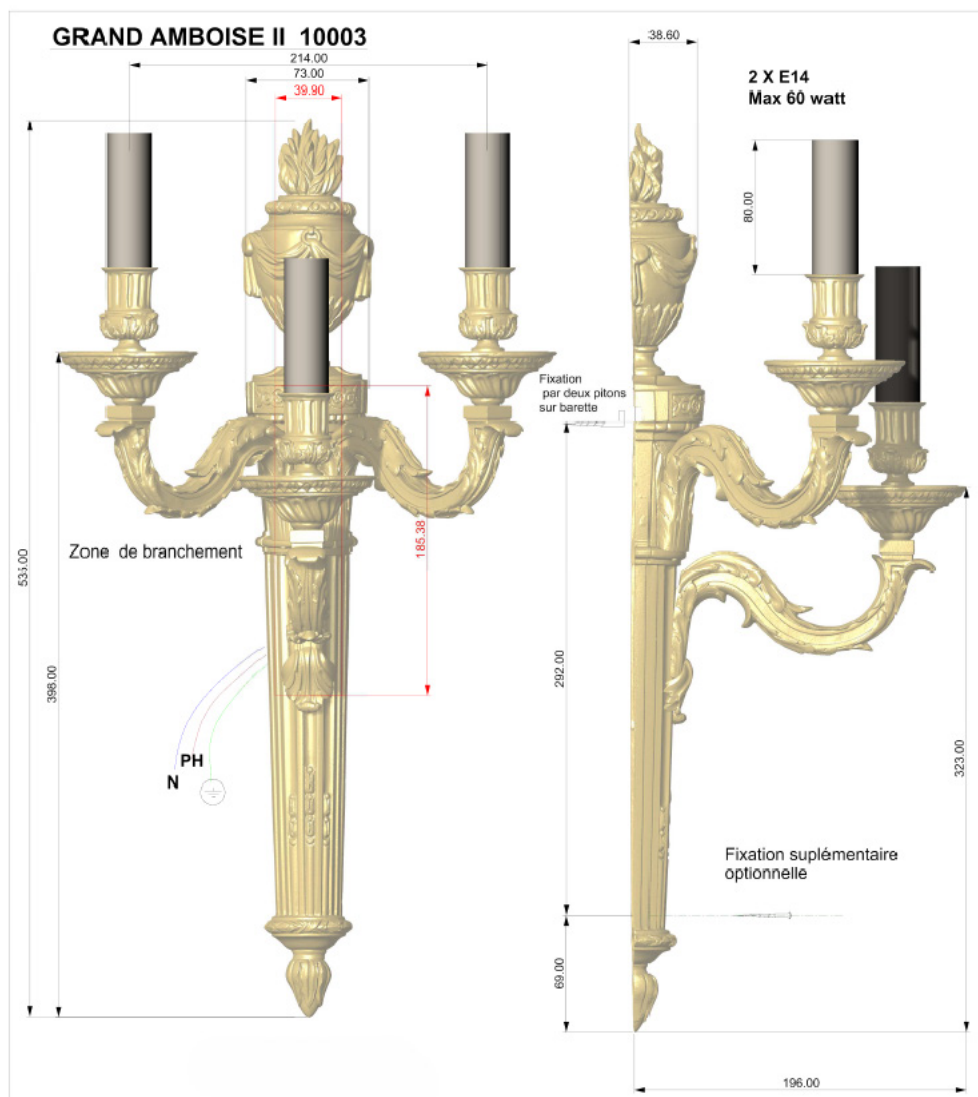

REMY GARNIER

DEPUIS 1832

**GRAND
AMBOISE II
10003**

APPLIQUES / SCONCES : 10003

Référence : 10002

Dimensions :

Hauteur / Height : 530 mm / 21'

Largeur / Width : 280 mm / 11'

Matière / Material : bronze

Décors / Finish (picture) : ciselé / chiseled