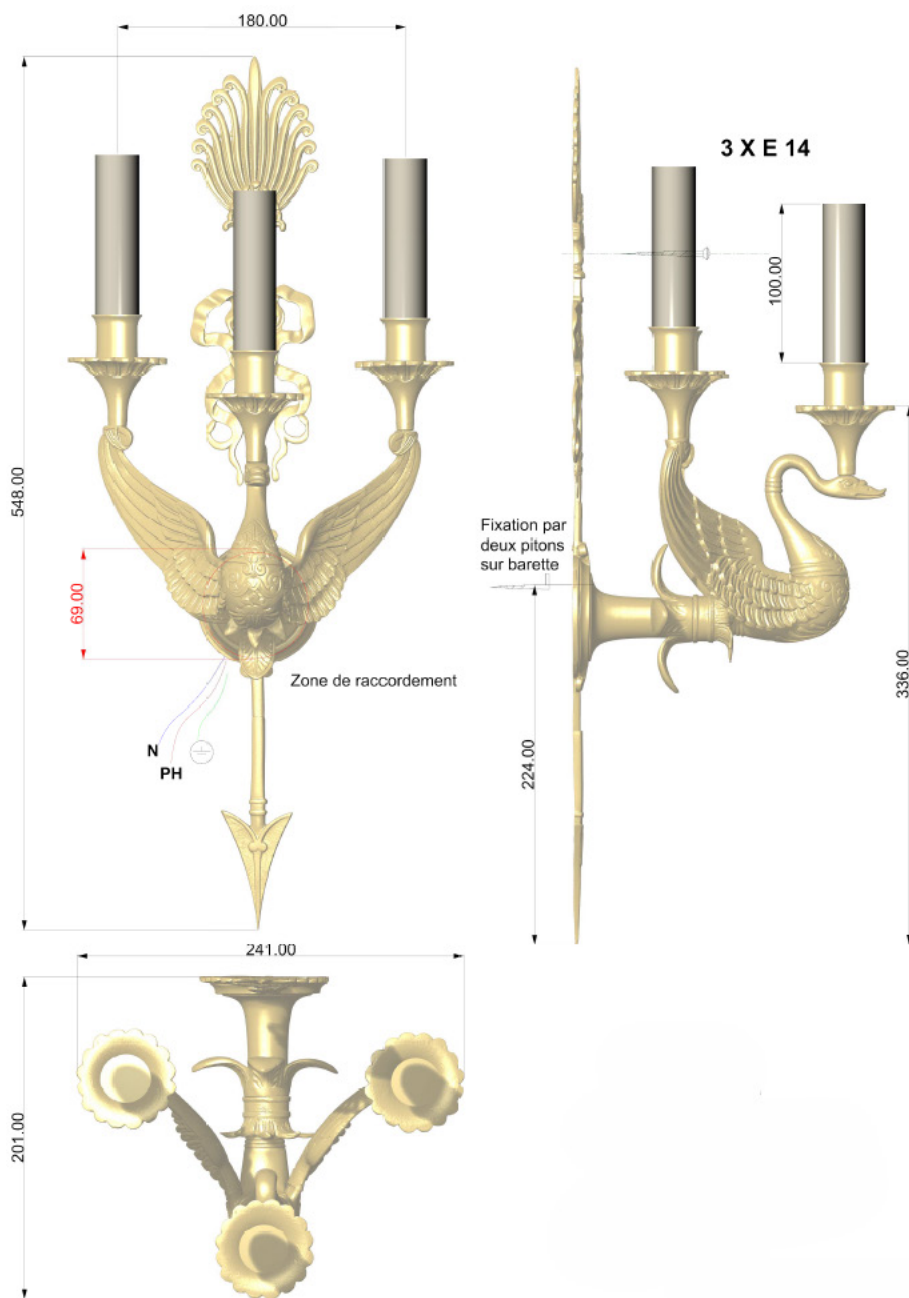

REMY GARNIER

DEPUIS 1832

CYGNE DE FONTAINEBLEAU 10050

APPLIQUE / SCONCE : 10050

Référence : 10050

Dimensions :

Hauteur / Height : 54 cm / 21'

Largeur / Width : 24 cm / 9' 1/2

Matière / Material : bronze

Décors / Finish (picture) : ciselé / chiseled