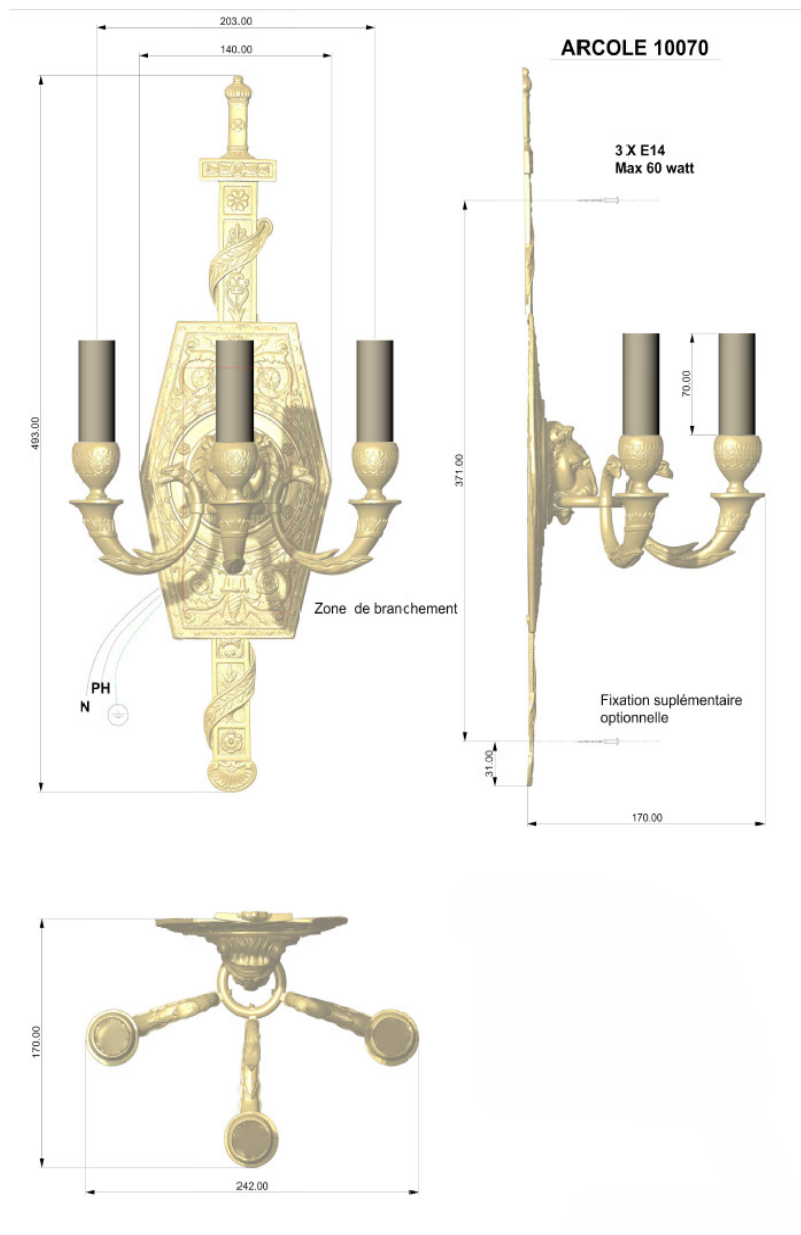

REMY GARNIER

DEPUIS 1832

ARCOLE 10070

APPLIQUE / SCONCE : 10070

Référence : 10071

Dimensions :
 Hauteur / Height : 49 cm / 19'
 Largeur / Width : 22 cm / 9'
 Matière / Material : bronze
 Décors / Finish (picture) : ciselé / chiseled