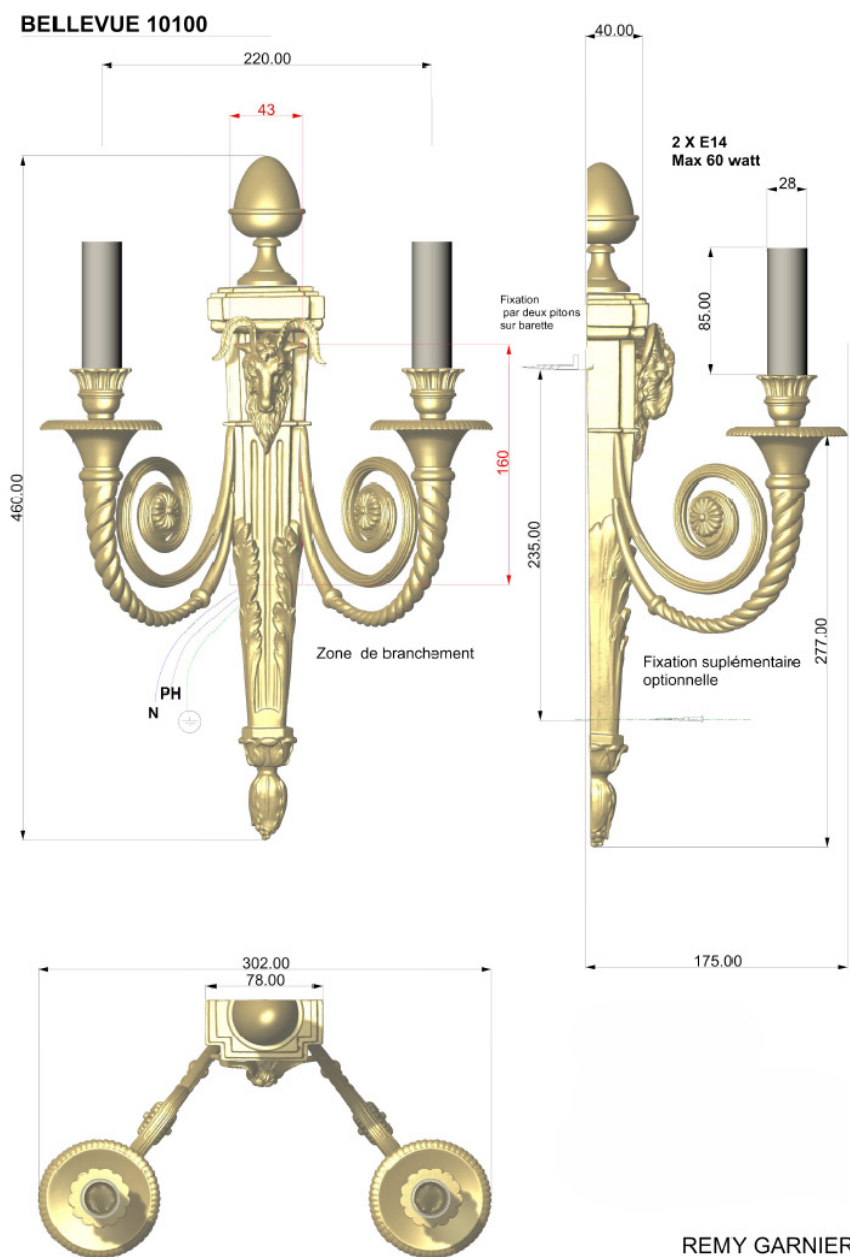

REMY GARNIER

DEPUIS 1832

**BELLEVUE
10100**

APPLIQUE / SCONCE : 10100

REMY GARNIER

Référence : 10100
Dimensions :
Hauteur / Height : 43 cm / 17'
Largeur / Width : 30 cm / 11'
Matière / Material : bronze
Décors / Finish (picture) : ciselé / chiseled