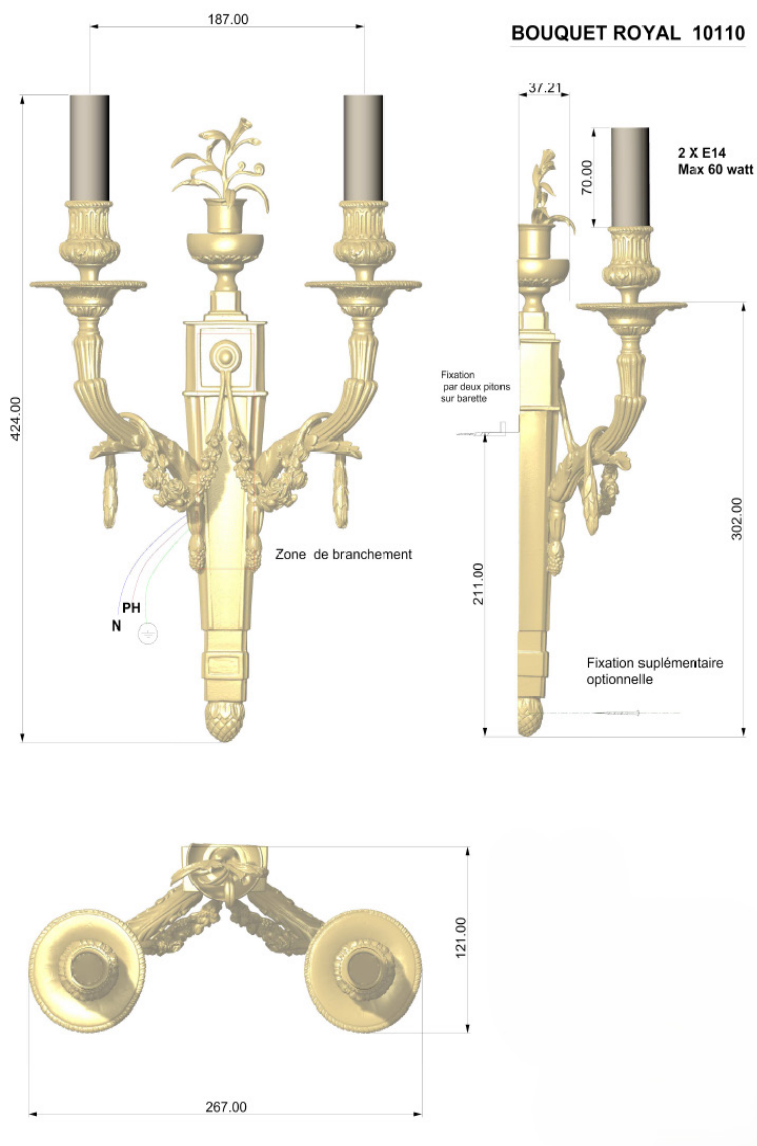

REMY GARNIER

DEPUIS 1832

**BELLEVUE**  
**10110**

APPLIQUE / SCONCE : 10110

Référence : 10110  
Dimensions :  
Hauteur / Height : 45 cm / 18'  
Largeur / Width : 25 cm / 10'  
Matière / Material : bronze  
Décors / Finish (picture) : ciselé / chiseled