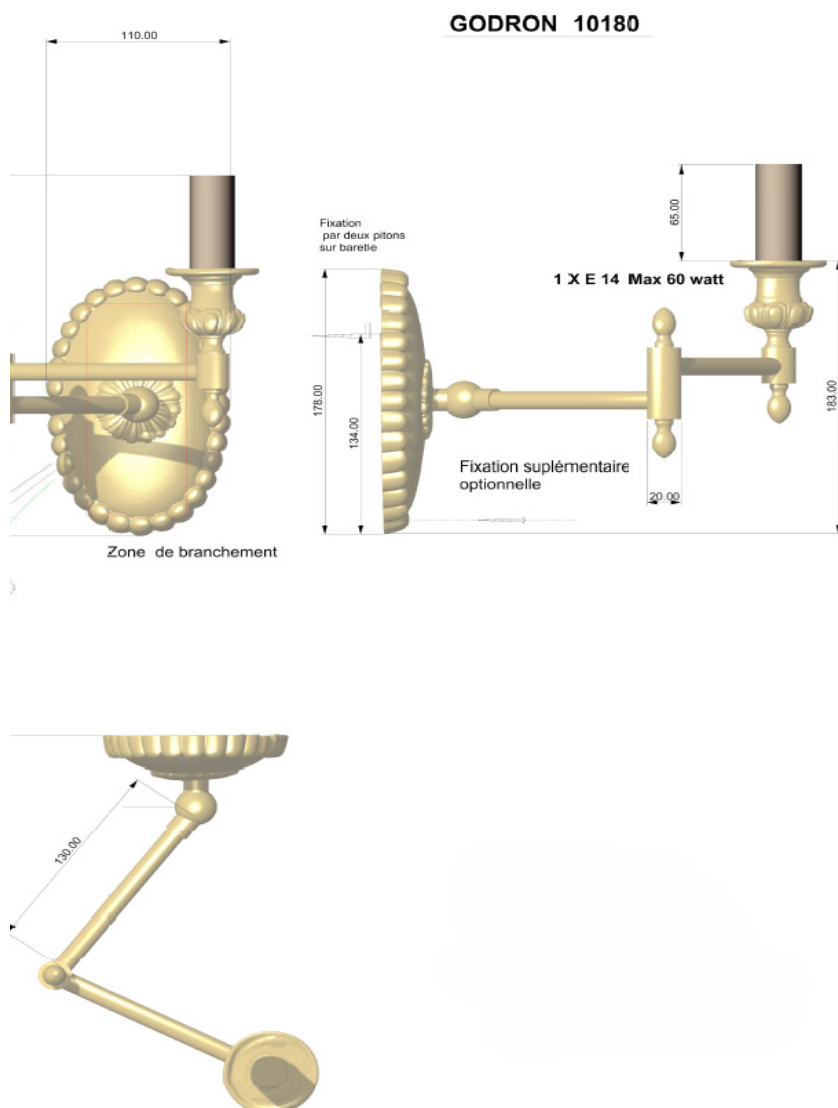

REMY GARNIER

DEPUIS 1832

GODRONS 10180

APPLIQUE / SCONCE : 10180

Référence : 10180

Dimensions :

H : 18 cm / 7'

L / W : 11 cm / 4'

Matière / Material : bronze

Décors / Finish (picture) : ciselé / chiseled