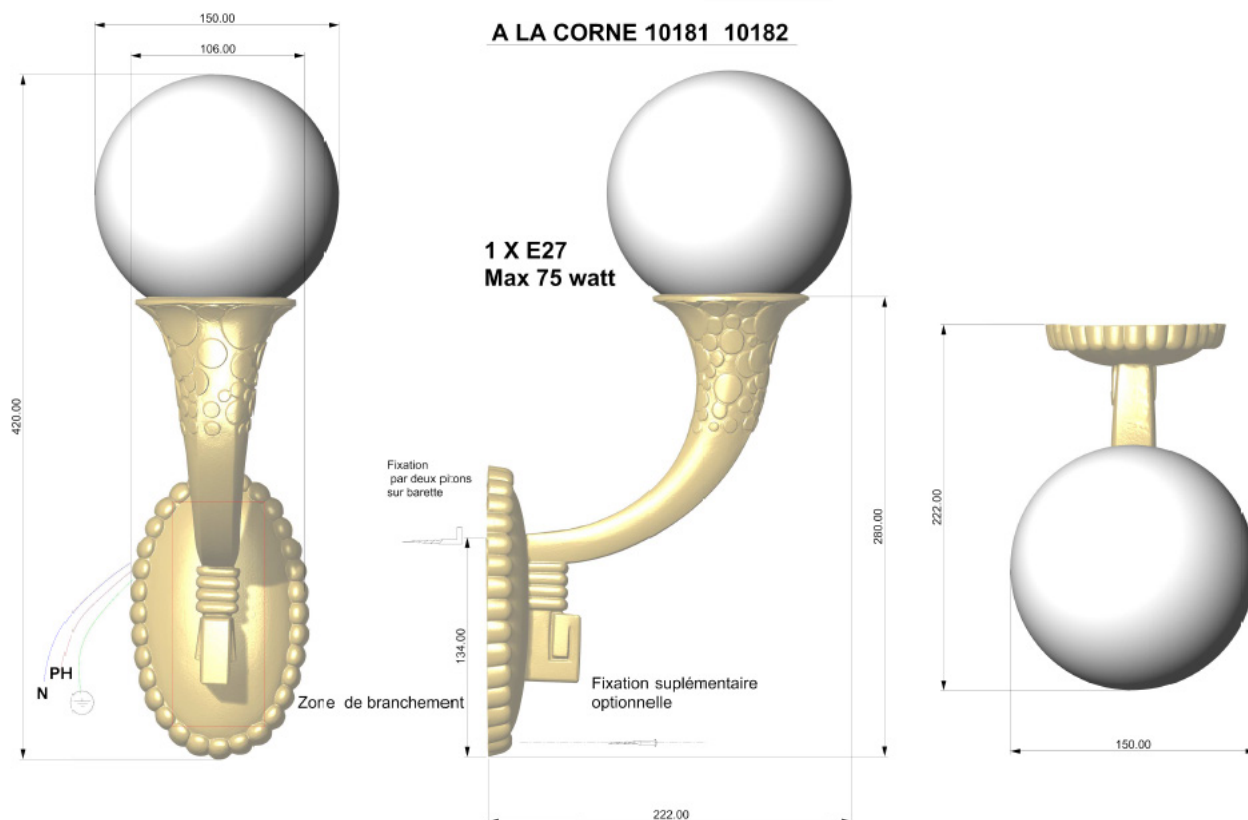

REMY GARNIER

DEPUIS 1832

À LA CORNE
10181-10182

APPLIQUES / WALL LIGHTS : 10181 / 10182

Référence : 10181 / 10182

Dimensions :

Hauteur / Height : 420 mm / 16,5'

Largeur / Width : 106 mm : 4'

Profondeur / Depth : 222 mm / 8,7'

Matière / Material : bronze

Décors / Finish (picture) : ciselé / chiseled