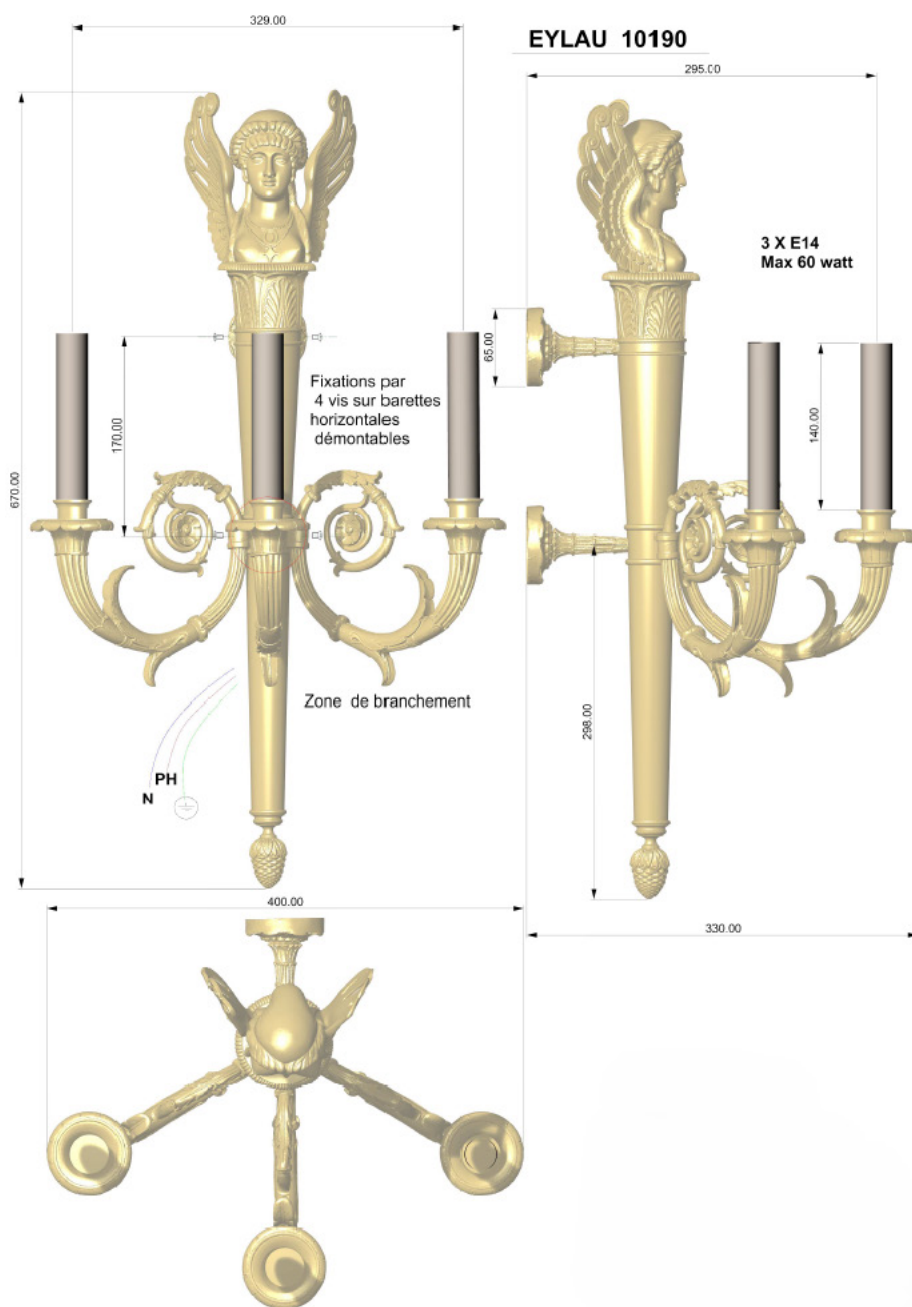

REMY GARNIER

DEPUIS 1832

EYLAU 10190

APPLIQUE / SCONCE : 10190

Référence : 10190

Dimensions :

Hauteur / Height : 66 cm / 26'

Largeur / Width : 42 cm / 16' 1/2

Matière / Material : bronze

Décors / Finish (picture) : ciselé / chiseled