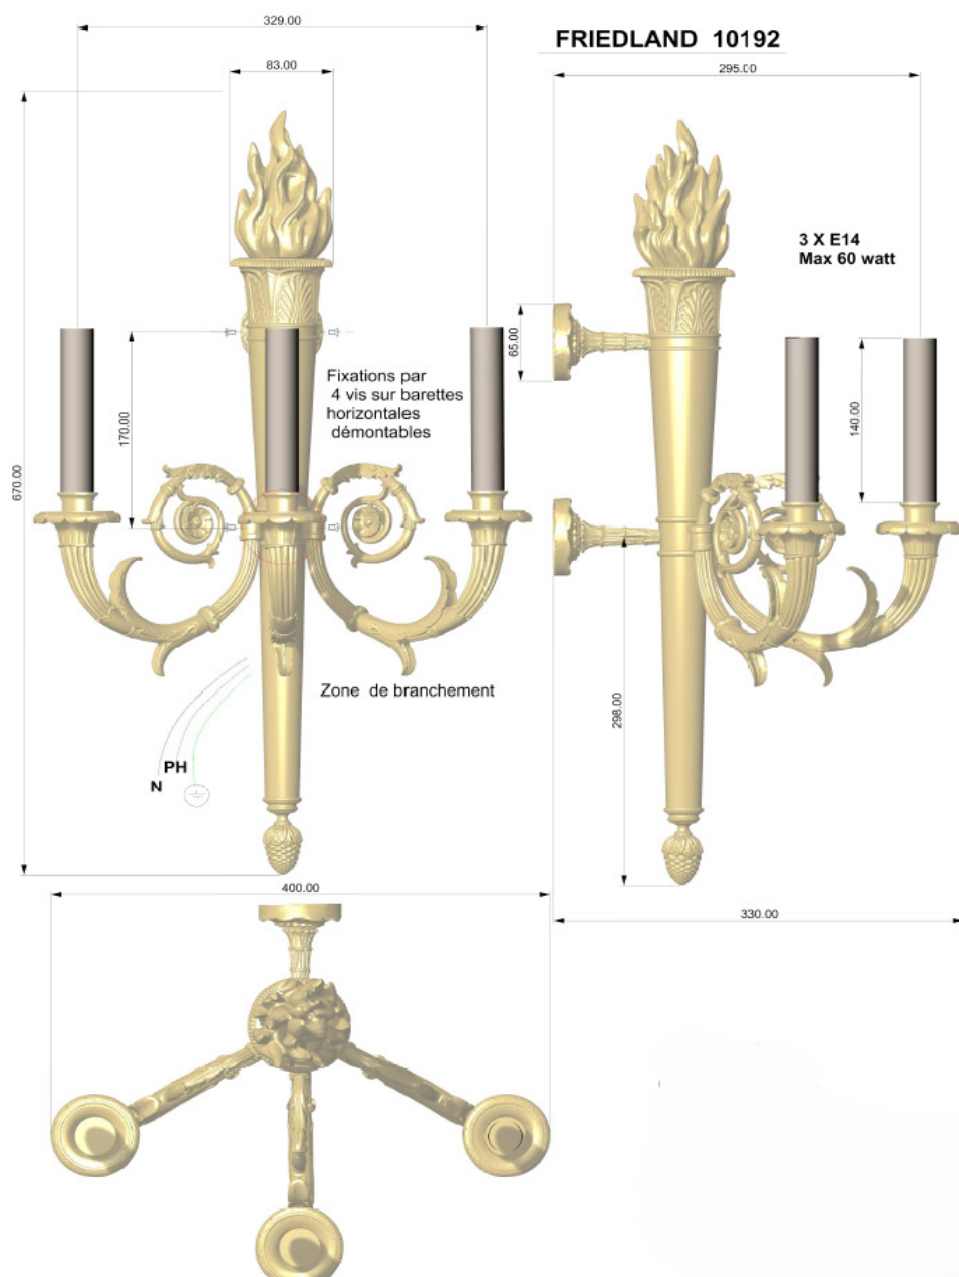

REMY GARNIER

DEPUIS 1832

FRIEDLAND
10192

APPLIQUE / SCONCE : 10192

Référence : 10192

Dimensions :

H : 70 cm / 27'1/2

L / W : 42 cm / 16'

Matière / Material : bronze

Décors / Finish (picture) : ciselé / chiseled