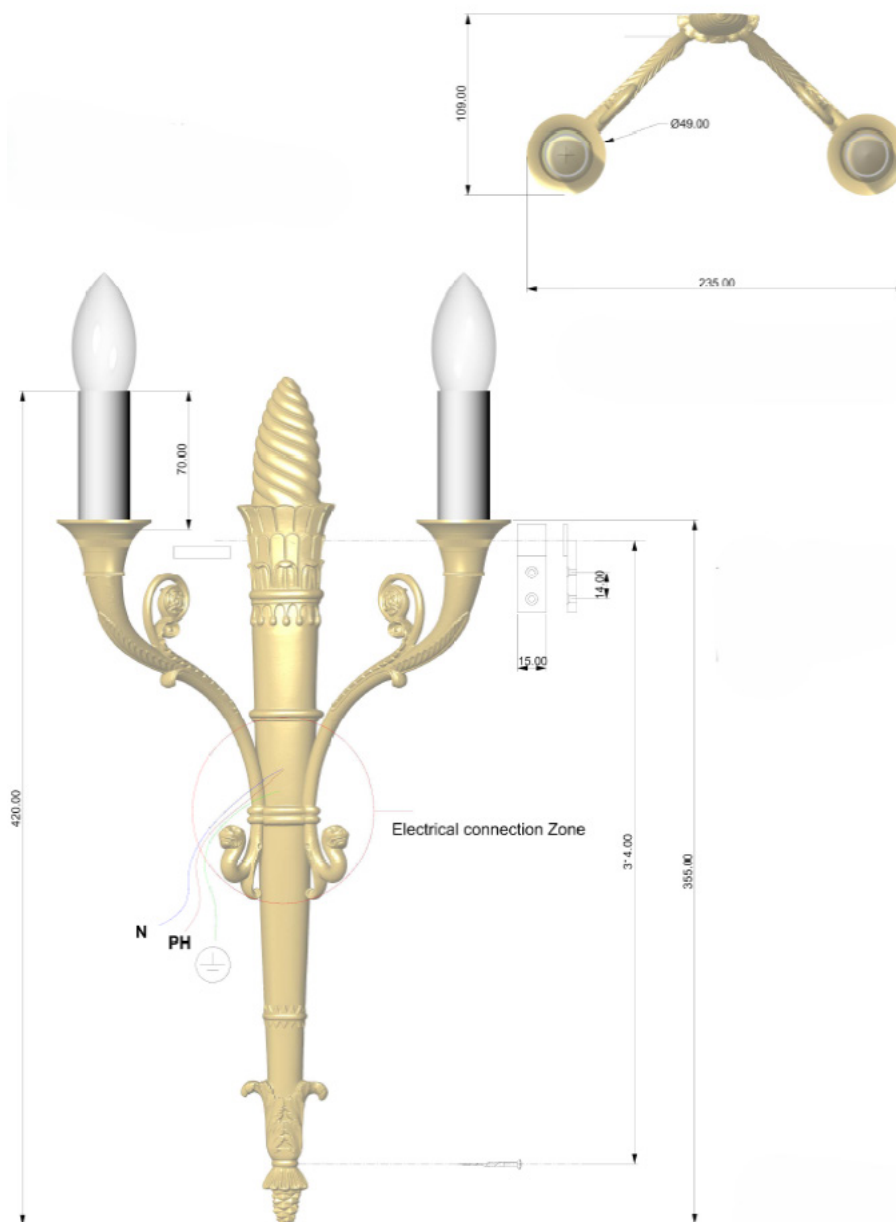

REMY GARNIER

DEPUIS 1832

ABEILLE ROYALE 10193

APPLIQUES / SCONCES : 10193

Référence : 10193

Dimensions :

Hauteur / Height : 420 mm / 16' 1/2

Largeur / Width : 240 mm : 9' 1/2

Matière / Material : bronze

Décors / Finish (picture) : ciselé / chiseled