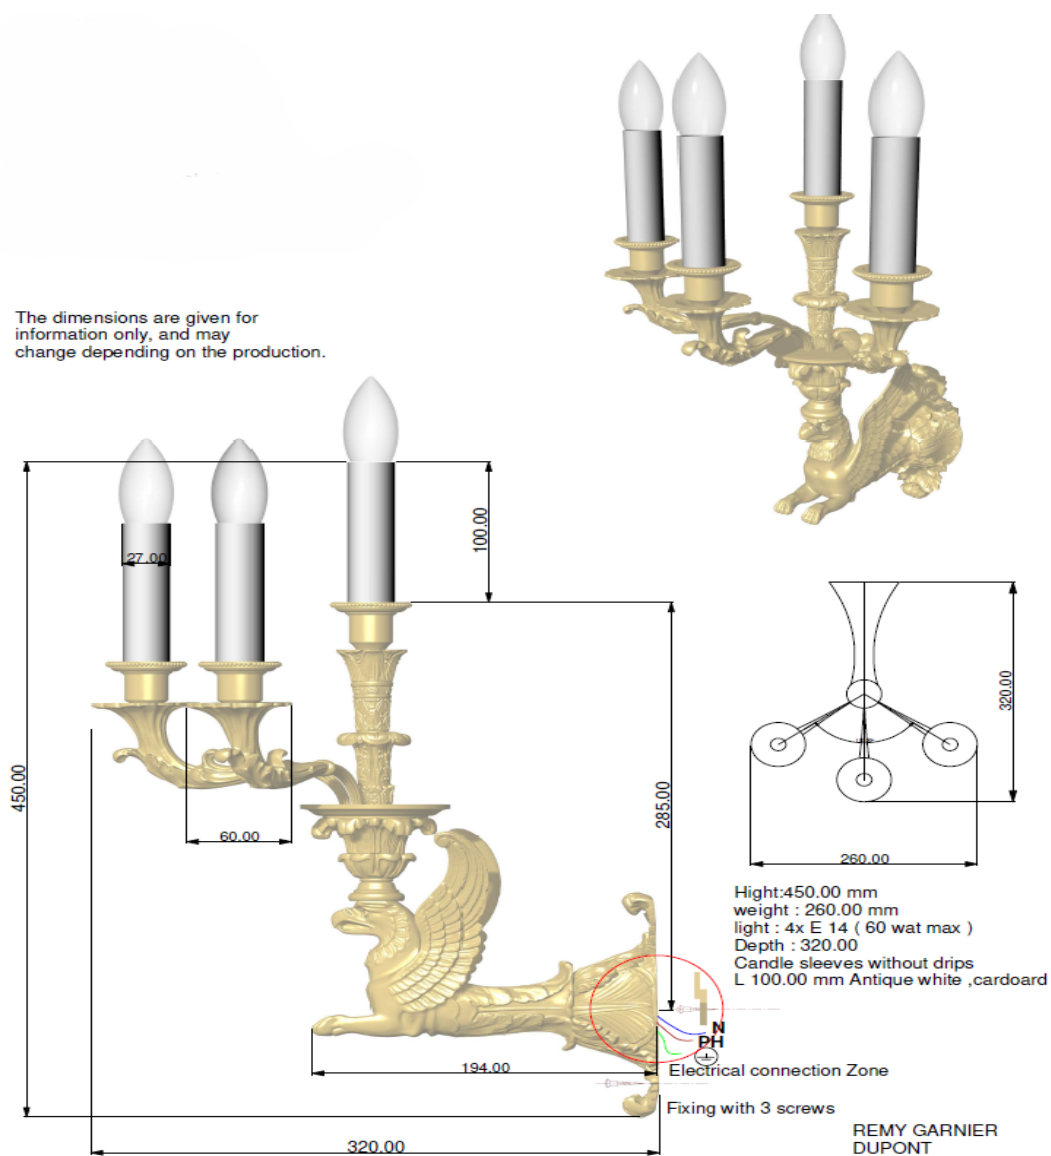

REMY GARNIER

DEPUIS 1832

GRIFFON 10210

FICHE TECHNIQUE TECHNICAL DATA SHEET

APPLIQUE / SCONCE : 10210

The dimensions are given for information only, and may change depending on the production.

Référence : 10210

Dimensions :

H : 45 CM X L : 26 CM

H : 18' X W : 10' 1/2

Matière / Material : bronze

Décors / Finish (picture) : ciselé / chiseled

Rémy Garnier

Adresse : 30 bis Bd de la Bastille 75012 Paris

Tel : +33 (0)1 43 43 84 85 | email : r.garnier@remygarnier.fr