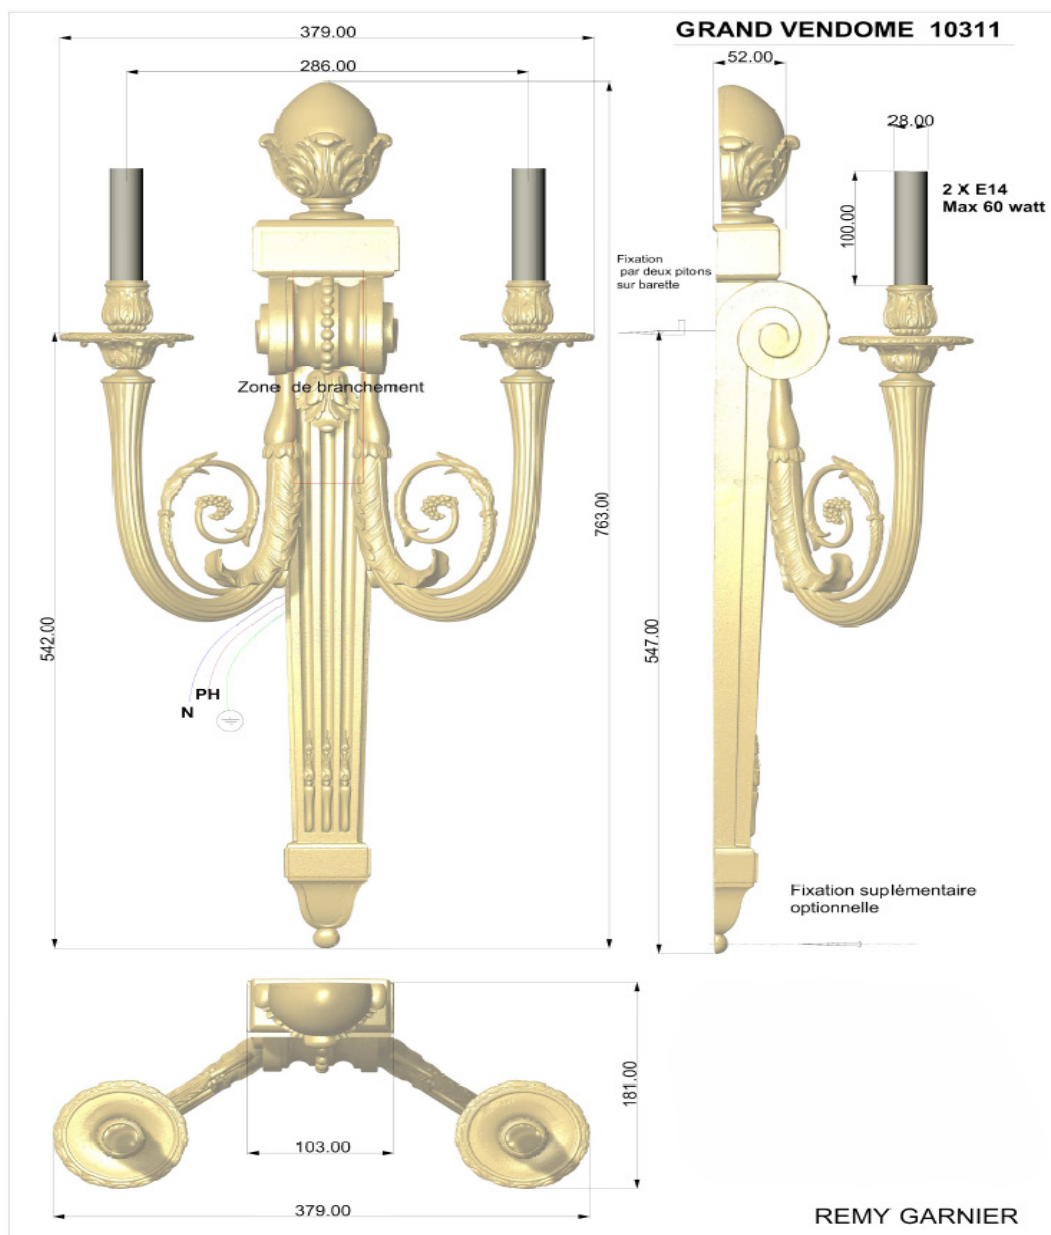

REMY GARNIER

DEPUIS 1832

GRAND VENDÔME 10311

FICHE TECHNIQUE TECHNICAL DATA SHEET

APPLIQUE / SCONCE : 10311

Référence : 10311

Dimensions :

H : 75 cm x L : 37 cm

H : 30' x W : 14' 1/2

Matière / Material : bronze

Décors / Finish (picture) : ciselé / chiseled

Rémy Garnier

Adresse : 30 bis Bd de la Bastille 75012 Paris

Tel : +33 (0)1 43 43 84 85 | email : r.garnier@remygarnier.fr