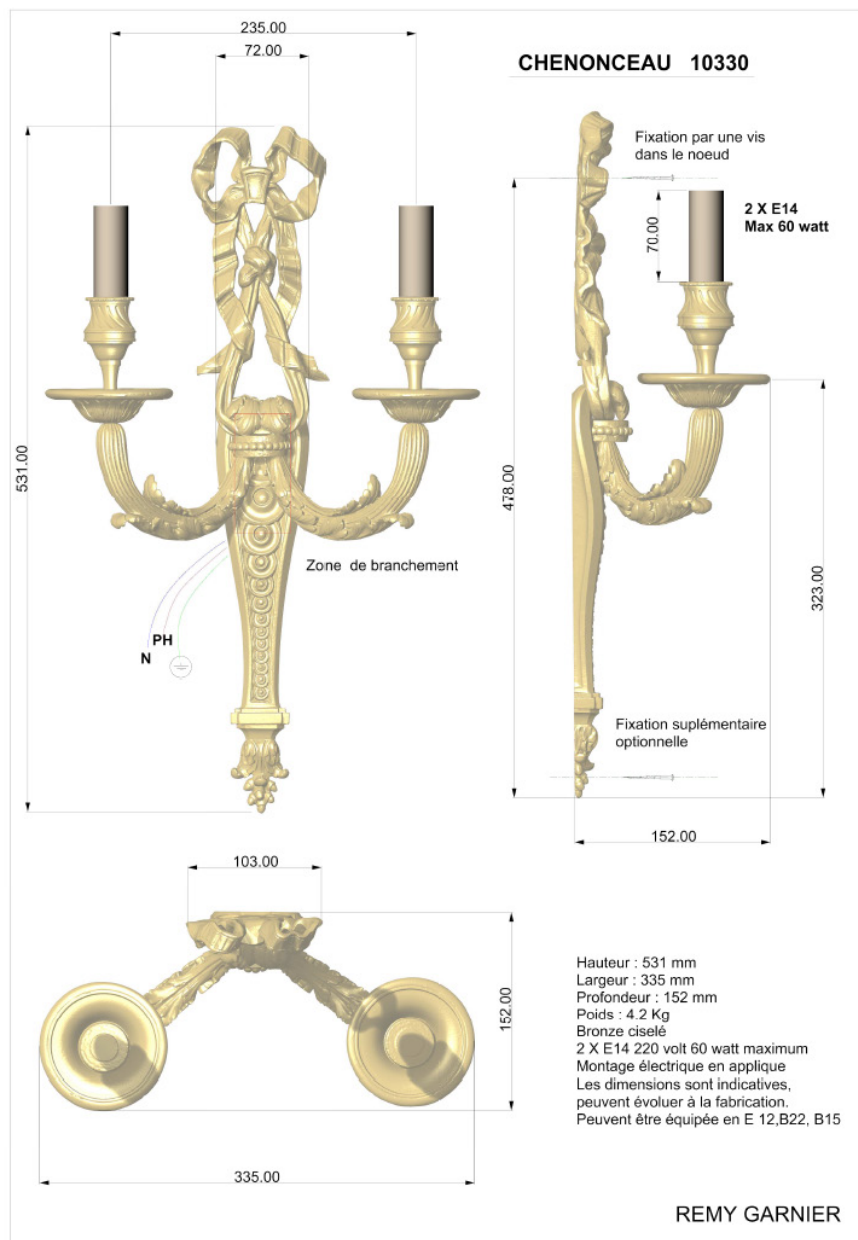

REMY GARNIER

DEPUIS 1832

**BELLEVUE  
10330**

APPLIQUE / SCONCE : 10330

Référence : 10330

Dimensions :

Hauteur / Height : 53 cm / 21'

Largeur / Width : 34 cm / 13'

Matière / Material : bronze

Décors / Finish (picture) : ciselé / chiseled