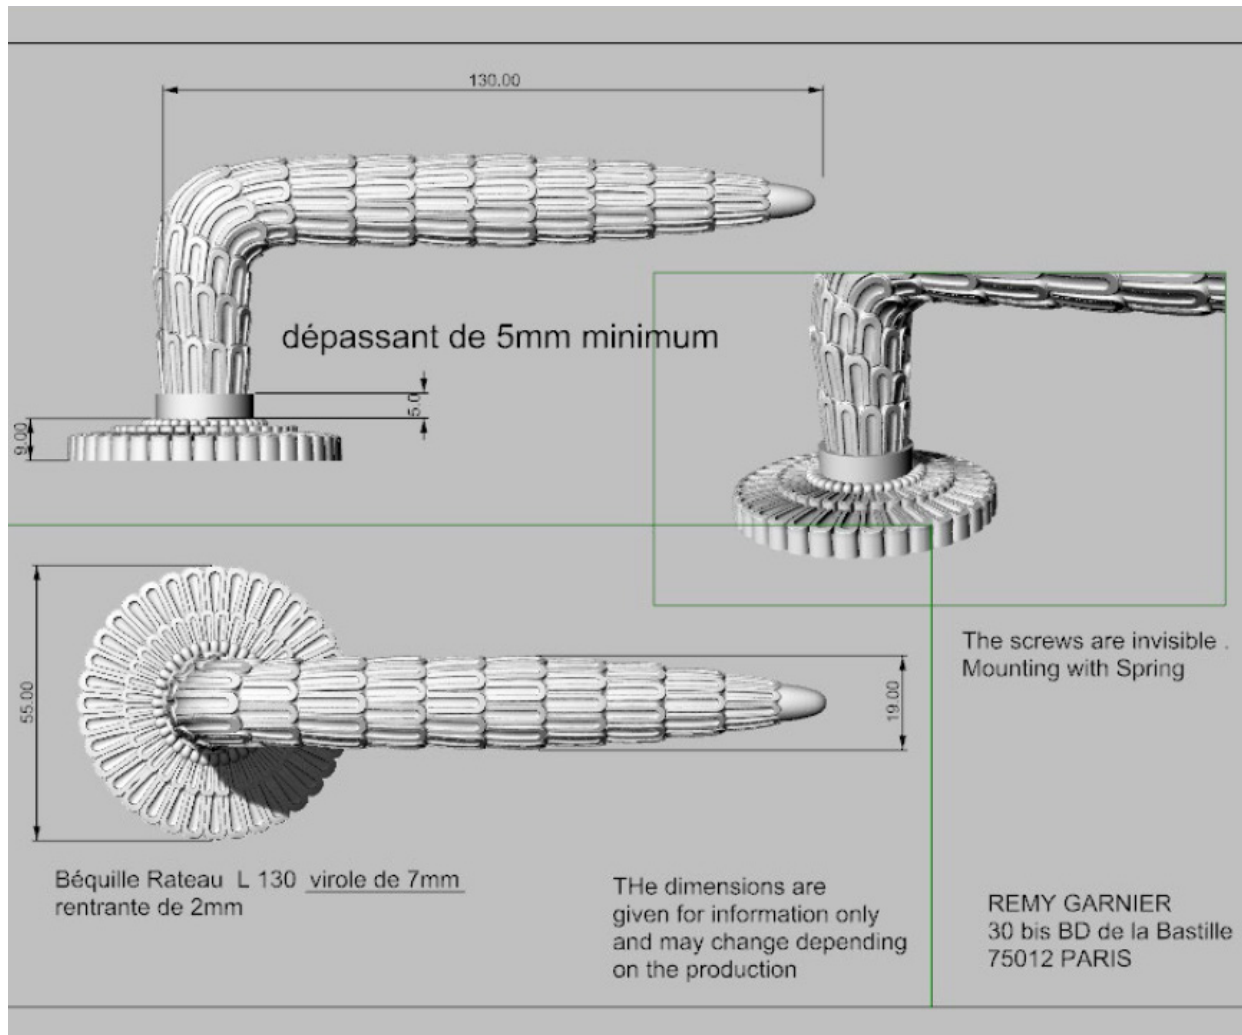

REMY GARNIER

DEPUIS 1832

BEQ 4010

ROS 4010

FICHE TECHNIQUE
TECHNICAL DATA SHEET

BEQUILLE / DOOR LEVERS : BEQ 4010

Référence : BEQ 4010 & ROS 4010

BEQ Dimensions : 130 mm

ROS Dimensions : D55

Matière / Material : bronze

Décors / Finish (picture) : dorure n°20

24 finitions disponibles / 24 finishes available

6, 7 or 8 square on customer demand

Rémy Garnier

Adresse : 30 bis Bd de la Bastille 75012 Paris