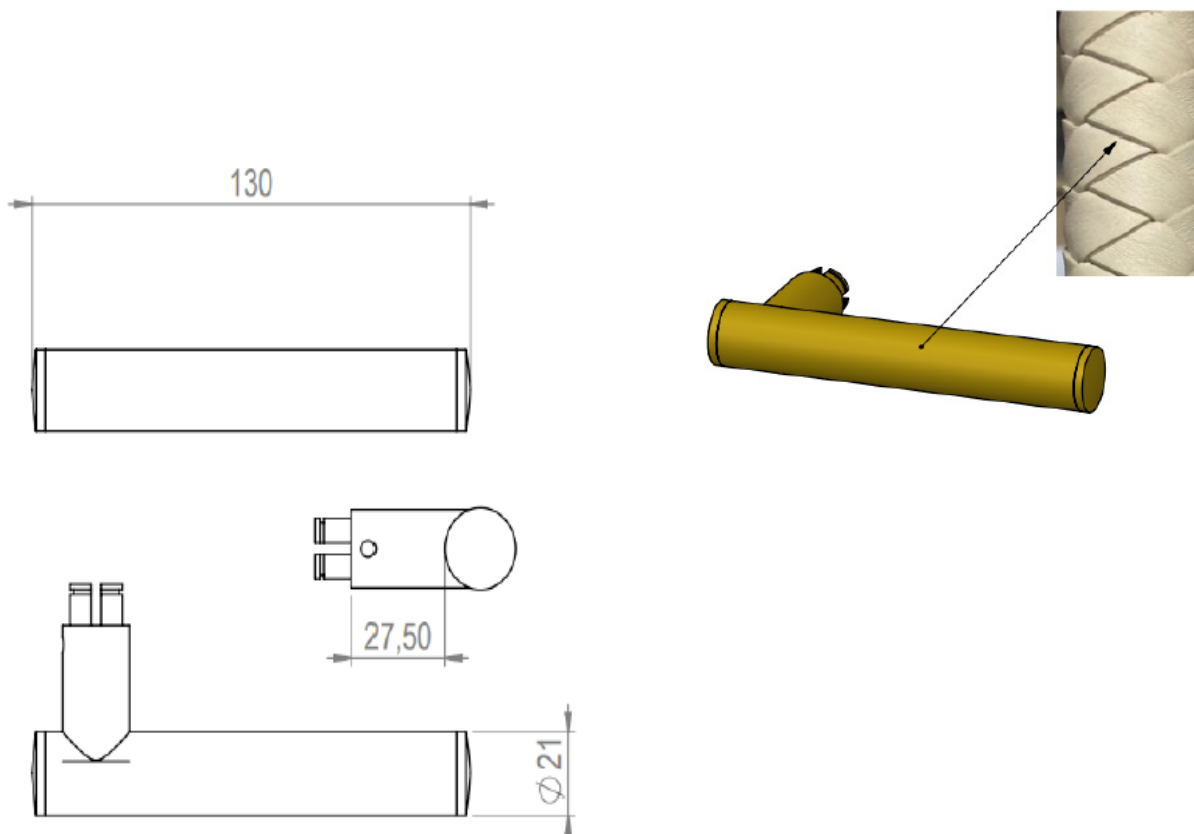

# BEQ 4011

BEQUILLE / DOOR LEVERS : BEQ 4011

Référence : BEQ 4011

Dimensions : 130 mm

Matière / Material : bronze

Décors / Finish (picture) : oxydé dégradé  
 24 finitions disponibles / 24 finishes available  
 6, 7 or 8 square on customer demand