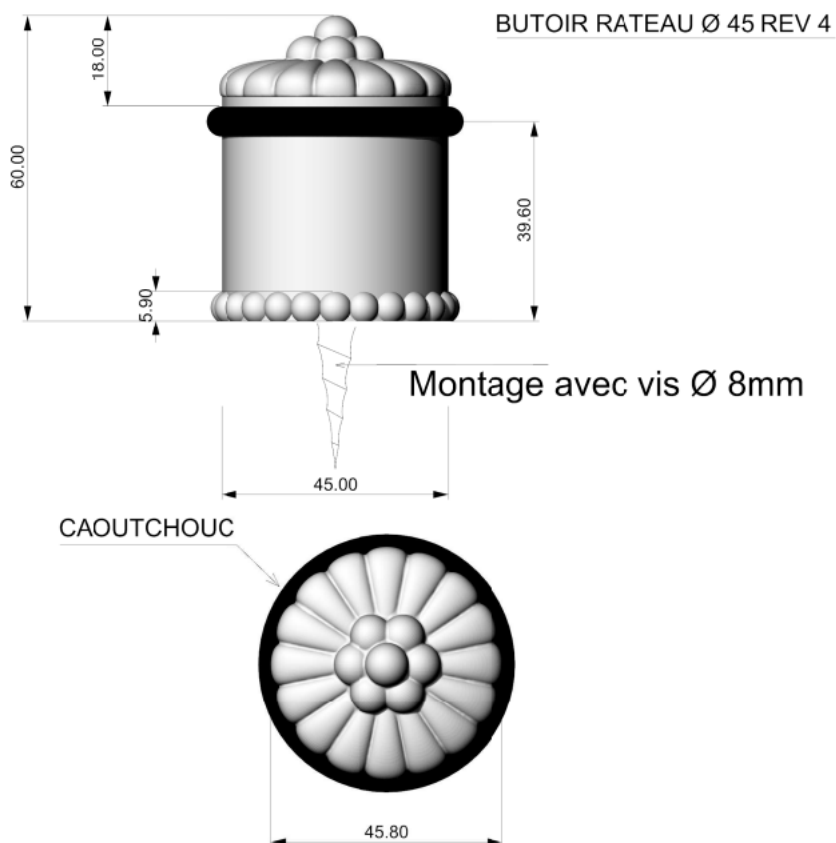

# BUT 4010

BUTOIR DE PORTE / WALLS STOP : BUT 4010

Référence : BUT 4010

Diamètre/ Diameter : 45 mm

Matière / Material : bronze

Décors / Finish (picture) : dorure n°20

24 finitions disponibles / 24 finishes available