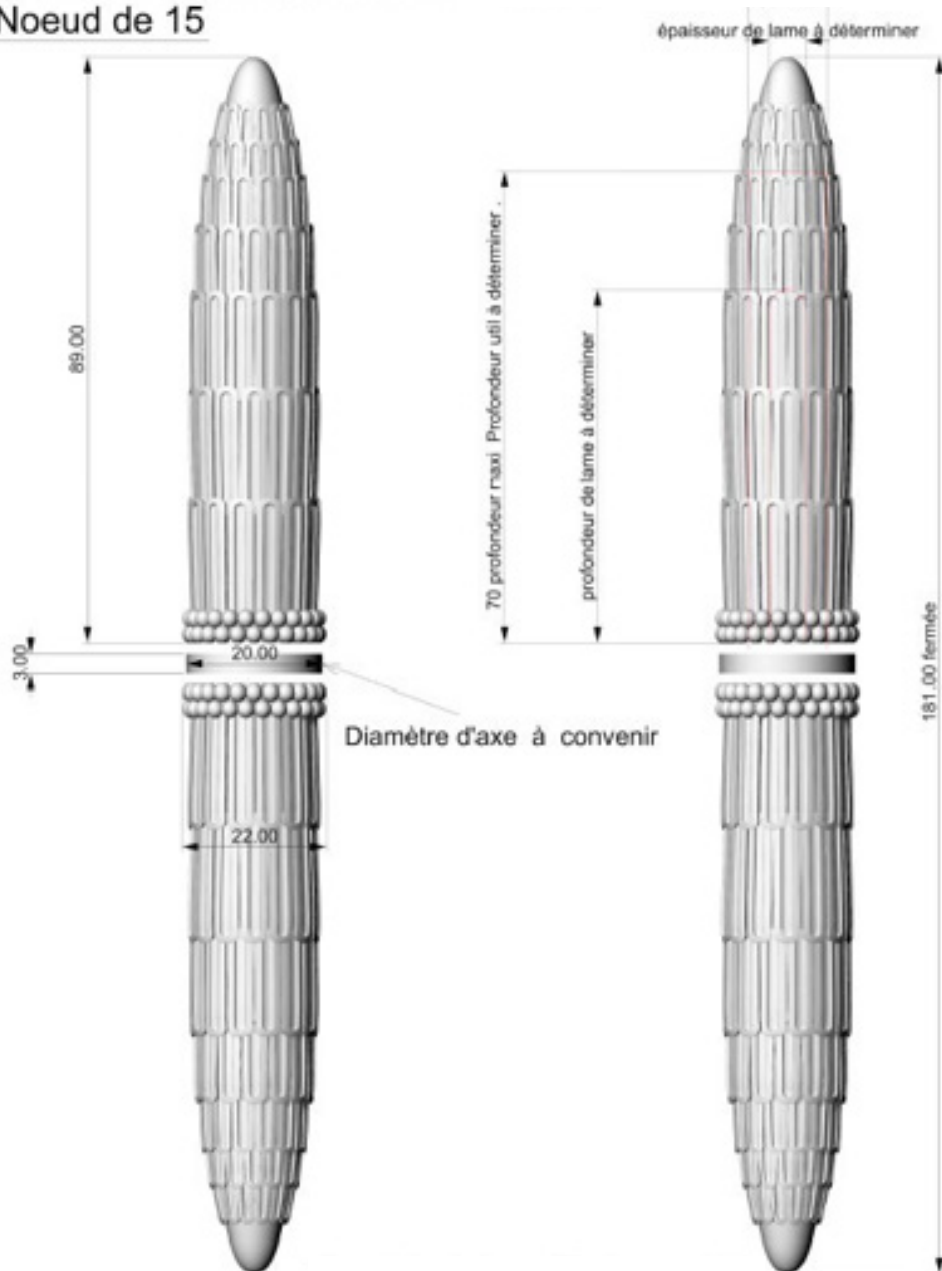

REMY GARNIER

DEPUIS 1832

**VAP 4010**

VASE DE PAUMELLE / DECORATIVE HINGE COVER 4010

**Proposition cache paumelle**  
**Noeud de 15**

Vase de paumelle  
 Decorative cover hinge for left or right  
 Matière / Material : laiton / brass  
 Décors / Finish (picture) : dorure  
 22 finitions disponibles / 22 finishes available