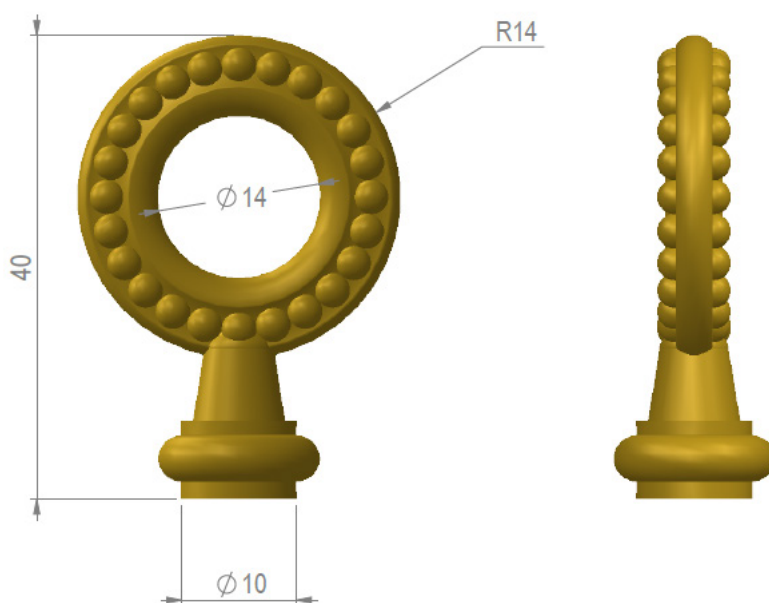

REMY GARNIER

DEPUIS 1832

ANN 236

FICHE TECHNIQUE
TECHNICAL DATA SHEET

ANNEAU DE CLE / KEY RING : ANN 236P

Référence : ANN 236P

Dimensions :

Épaisseur : 5 mm

Diamètre : 23 mm

Matière / Material : bronze

Décors / Finish (picture) : poli verni

24 finitions disponibles / 24 finishes available

Rémy Garnier

Adresse : 30 bis Bd de la Bastille 75012 Paris

Tel : +33 (0)1 43 43 84 85 | email : r.garnier@remygarnier.fr