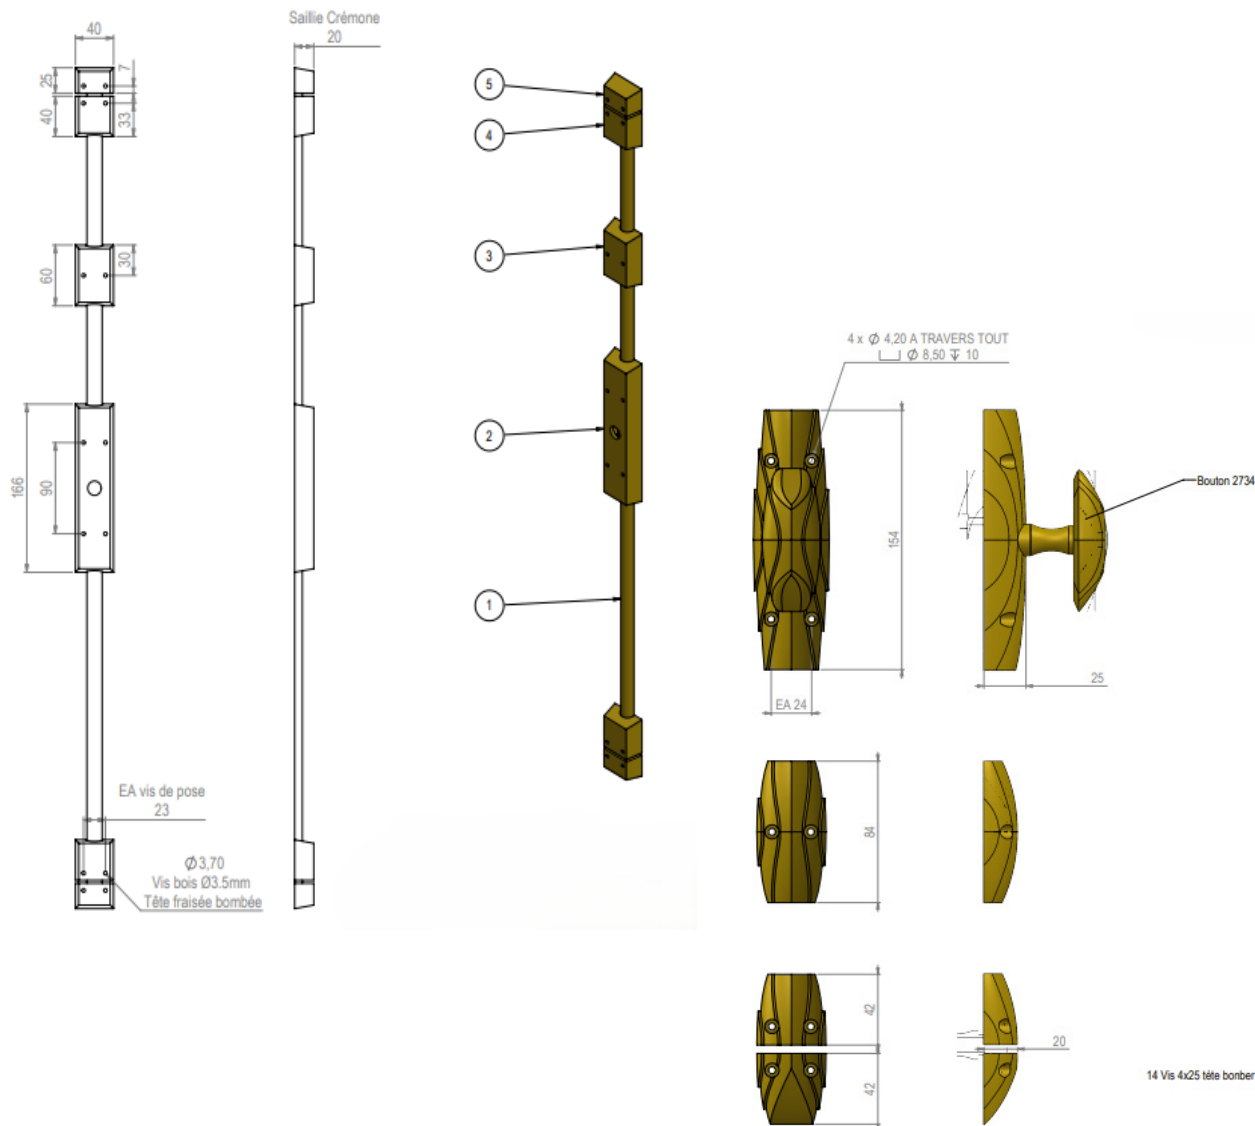

REMY GARNIER

DEPUIS 1832

CRE 3539

CREMONE / CREMONE BOLTS : CRE 3539

Référence : CRE3539

Dimensions:

Boitier / Case : 160 x 40

Conduit / Guide : 60 x 40

Chapiteau : Keeper : 40 x 40

Gâche / Strike : 25 x 40

Matière / Material : bronze

Décors / Finish (picture) : nickel satiné

24 finitions disponibles / 24 finishes available