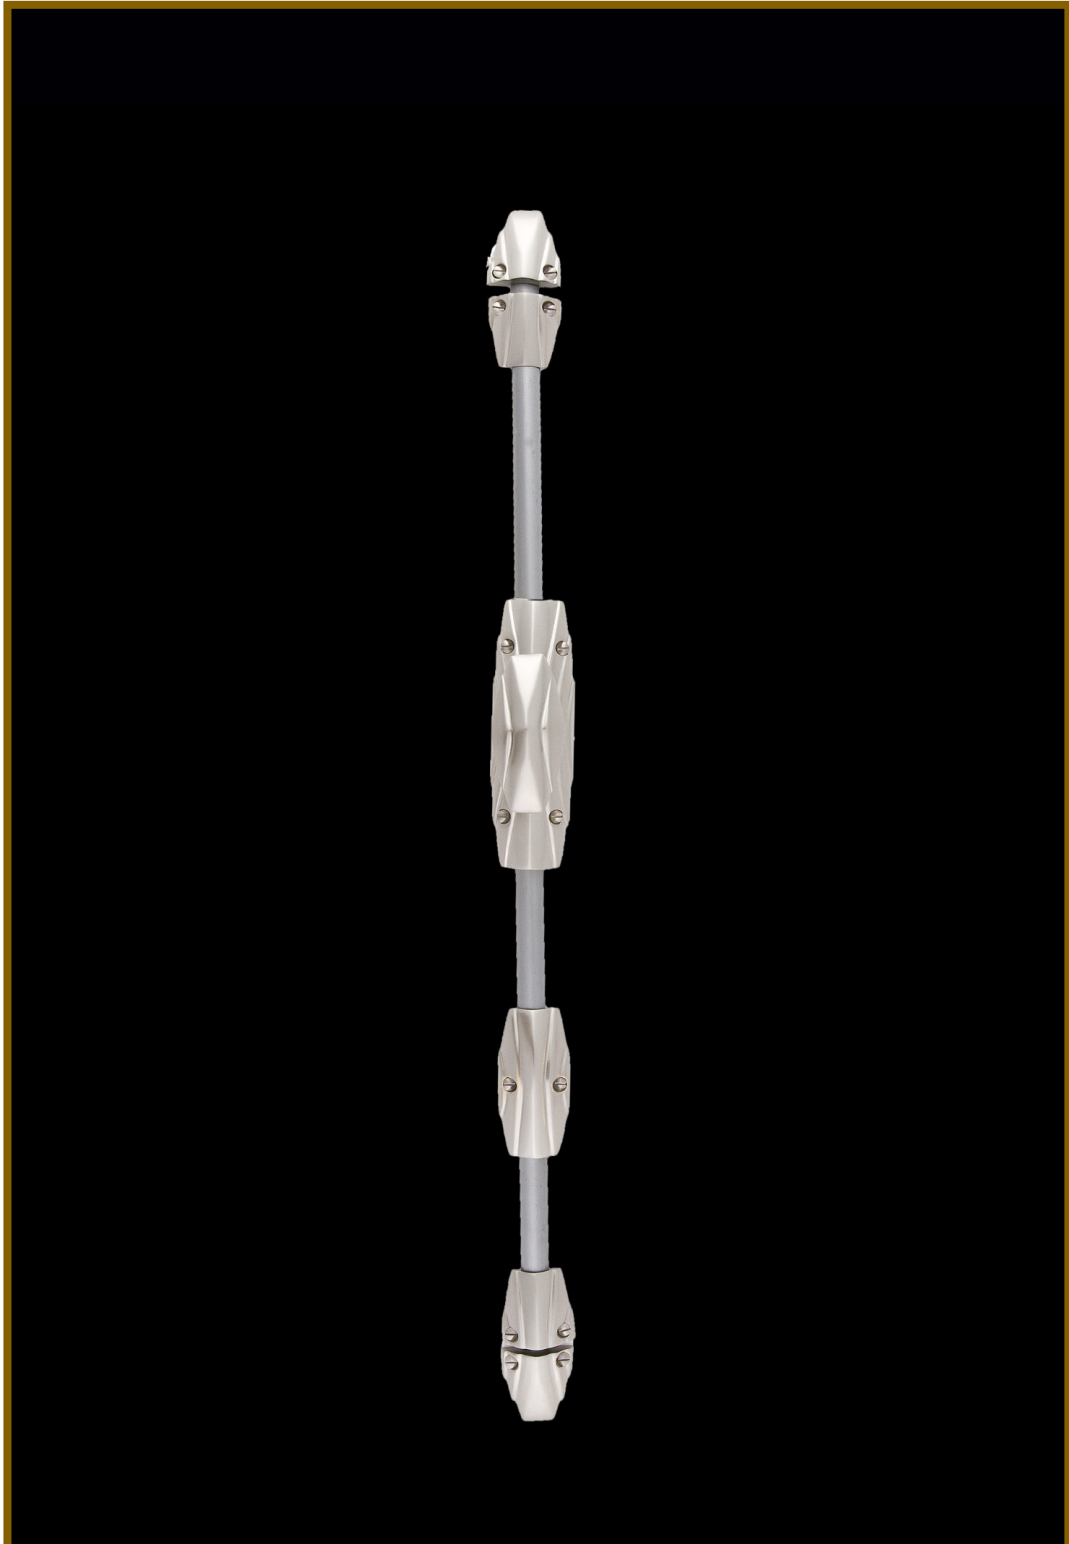

REMY GARNIER

DEPUIS 1832

CRE 3539

CREMONE / CREMONE BOLTS : CRE 3539

Référence : CRE3539

Dimensions:

Boitier / Case : 160 x 40

Conduit / Guide : 60 x 40

Chapiteau : Keeper : 40 x 40

Gâche / Strike : 25 x 40

Matière / Material : bronze

Décors / Finish (picture) : nickel satiné

24 finitions disponibles / 24 finishes available