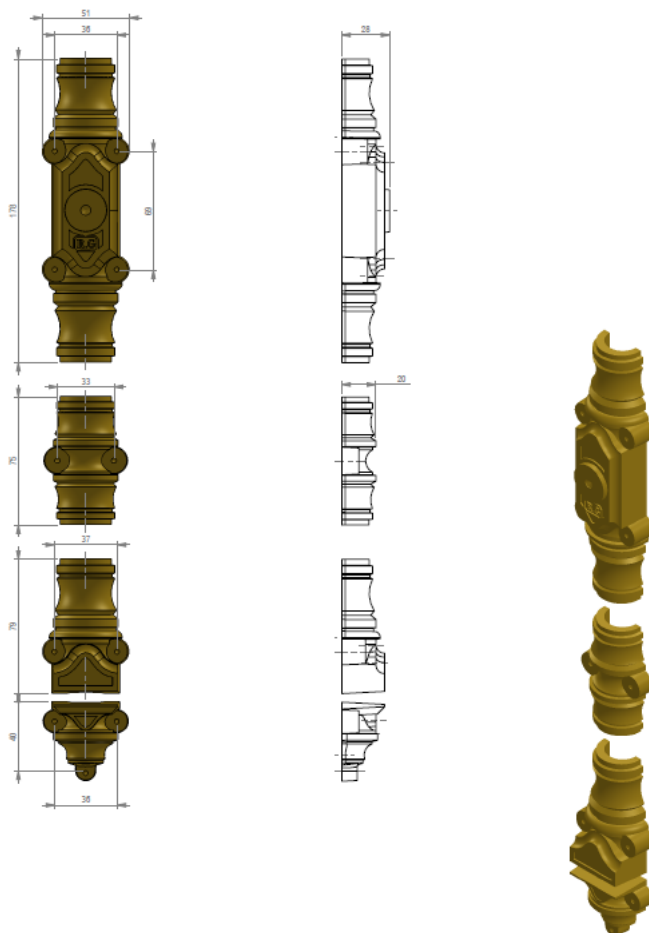

REMY GARNIER

DEPUIS 1832

CRE RG 50

CREMONE / CREMONE BOLTS : CRE RG50

Référence : CRE RG50

Dimensions:

Boitier / Case : 178 x 51

Conduit / Guide : 75 x 33

Chapiteau : Keeper : 79 x 37

Gâche / Strike : 40 x 36

Matière / Material : bronze

Décors / Finish (picture) : fonte brute

24 finitions disponibles / 24 finishes available