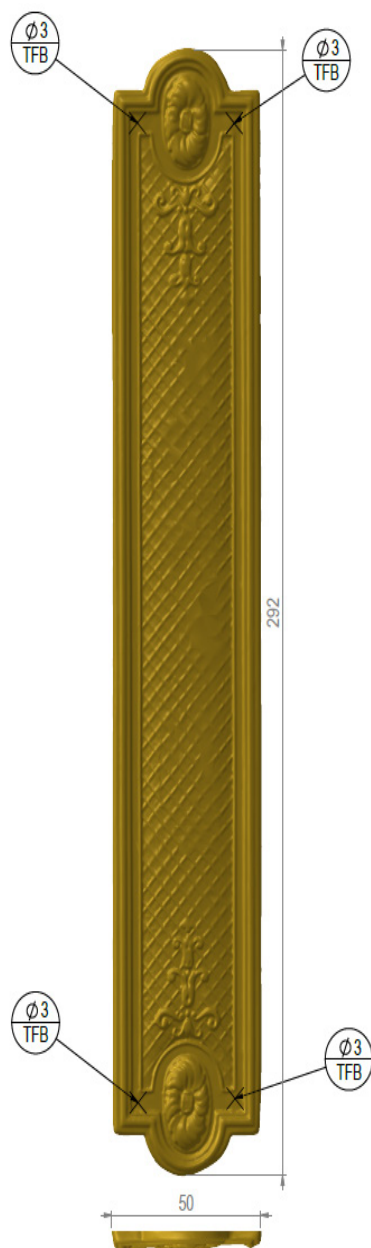

REMY GARNIER

DEPUIS 1832

**PLA 0210**

PLAQUE / PLATE : PLA 0210

Référence : PLA 0210

Dimensions :

Longueur : 292 mm

Largueur : 50 mm

Epaisseur : 6 mm

Matière / Material : bronze

Décors / Finish (picture) : poli verni

24 finitions disponibles / 24 finishes available